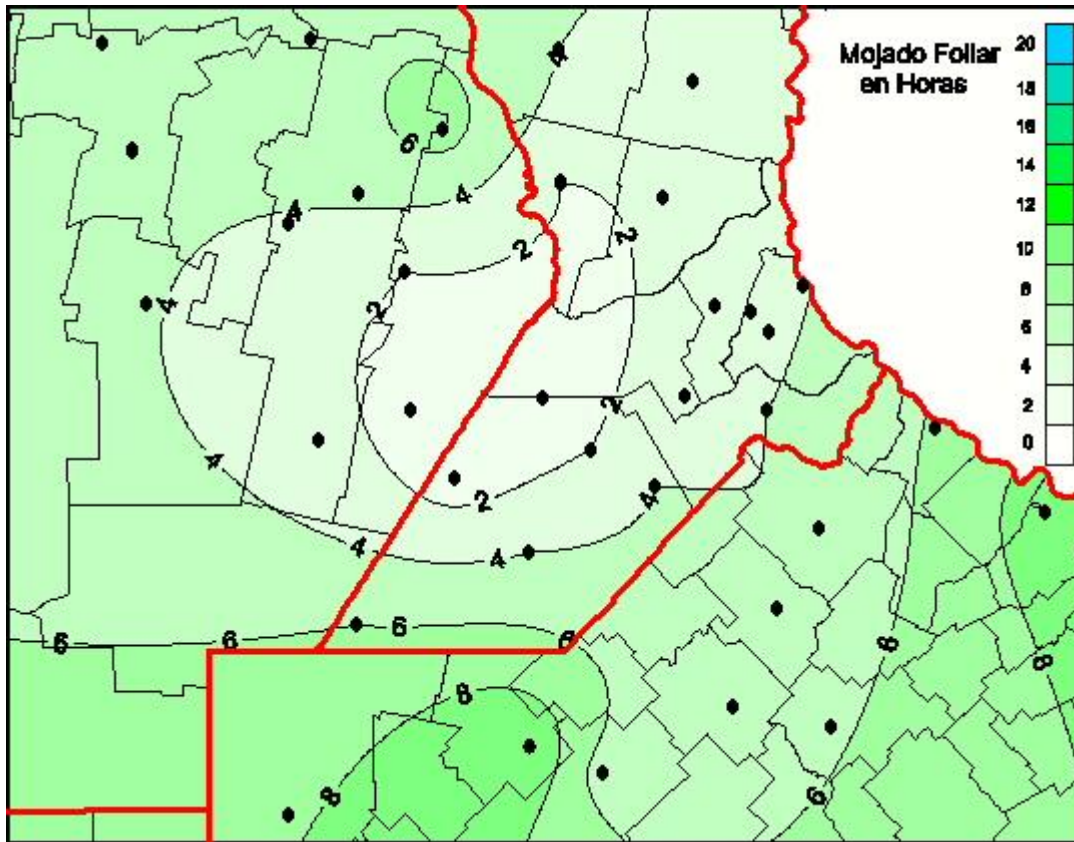

Humedad de Hoja

Mapa de humedad de hoja de las las últimas 24 horas.
(Desde las 8:00AM hasta las 8:00AM). Se actualiza a las 10:00hs.