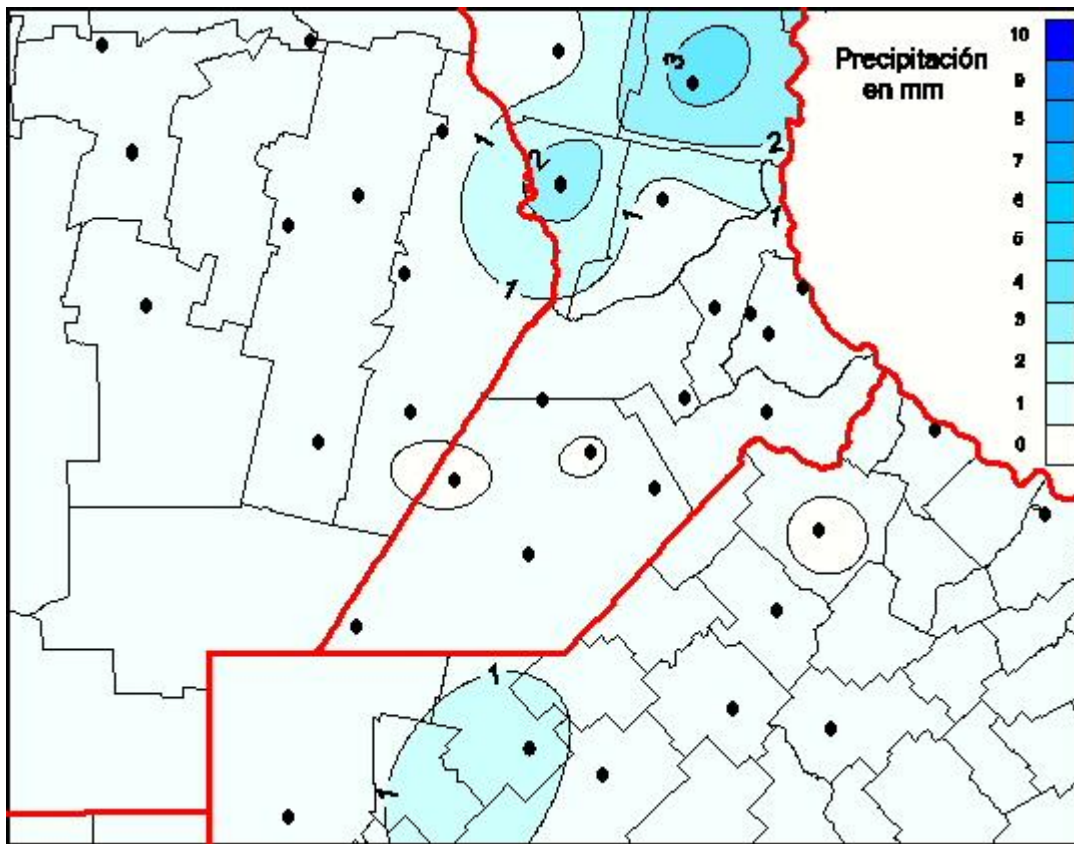

Lluvias

Mapa de precipitación acumulada en las últimas 24 horas.
(Desde las 8:00AM hasta las 8:00AM). Se actualiza a las 10:00hs.