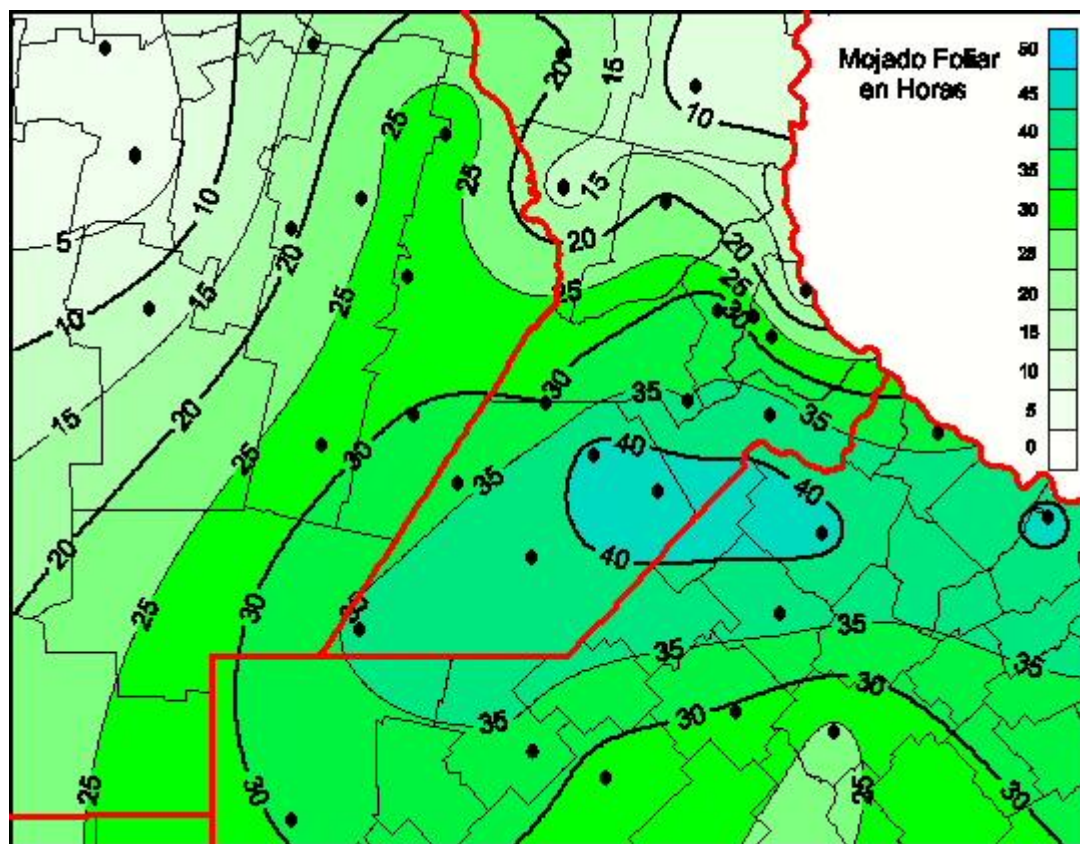

## Humedad de Hoja

Mapa de humedad de hoja de las las últimas 72 horas.  
(Desde las 8:00AM hasta las 8:00AM). Se actualiza a las 10:00hs.