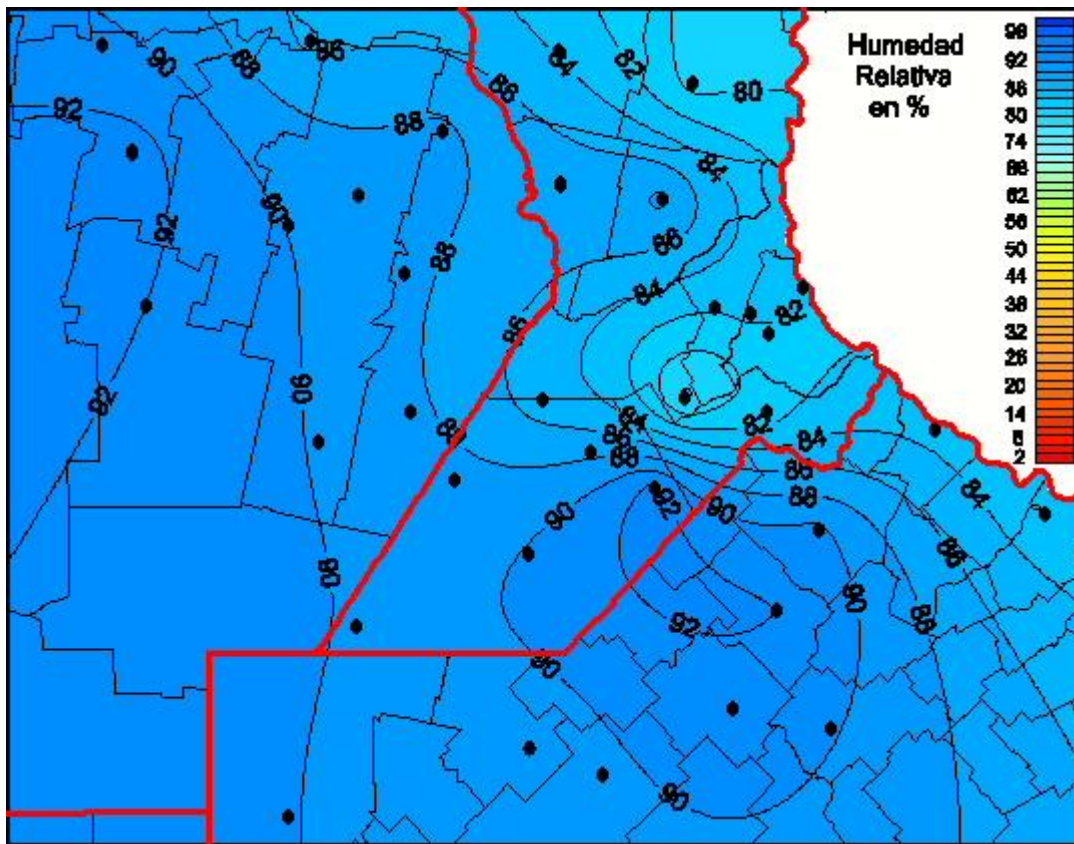

Humedad Relativa

Mapa de humedad relativa de las las últimas 72 horas.
(Desde las 8:00AM hasta las 8:00AM). Se actualiza a las 10:00hs.