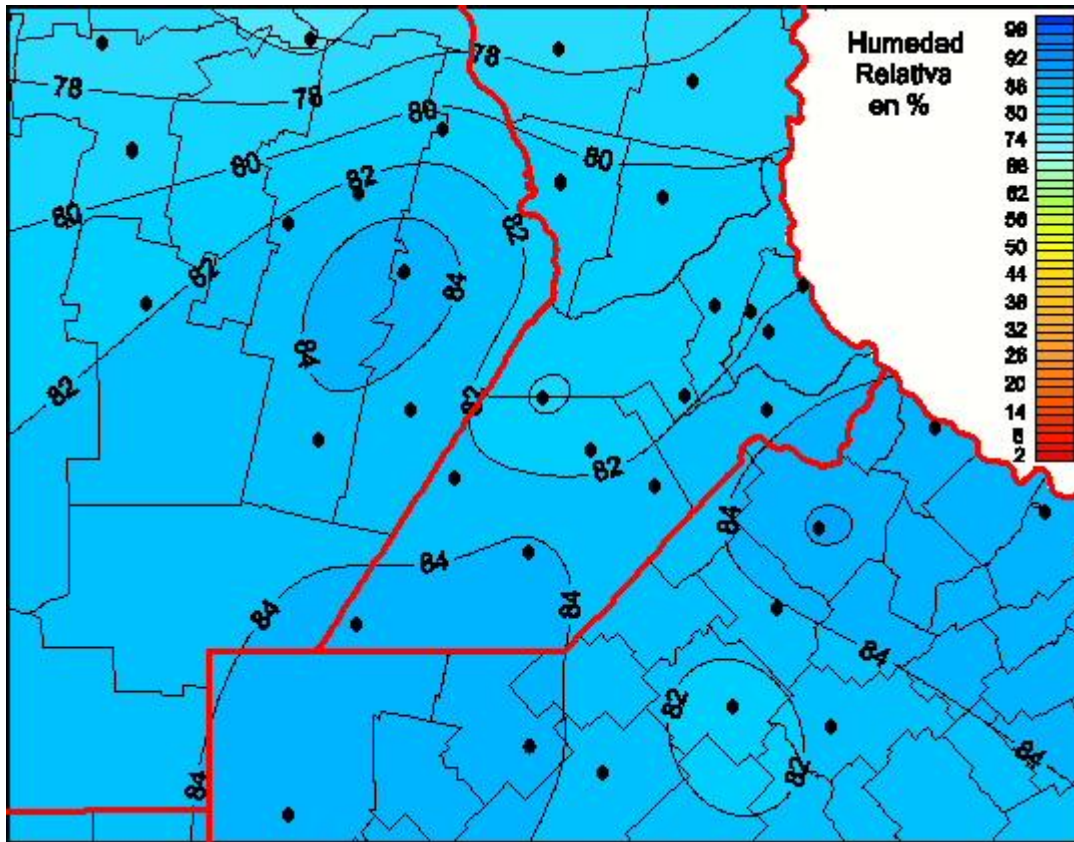

Humedad Relativa

Mapa de humedad relativa de las últimas 24 horas.
(Desde las 8:00AM hasta las 8:00AM). Se actualiza a las 10:00hs.