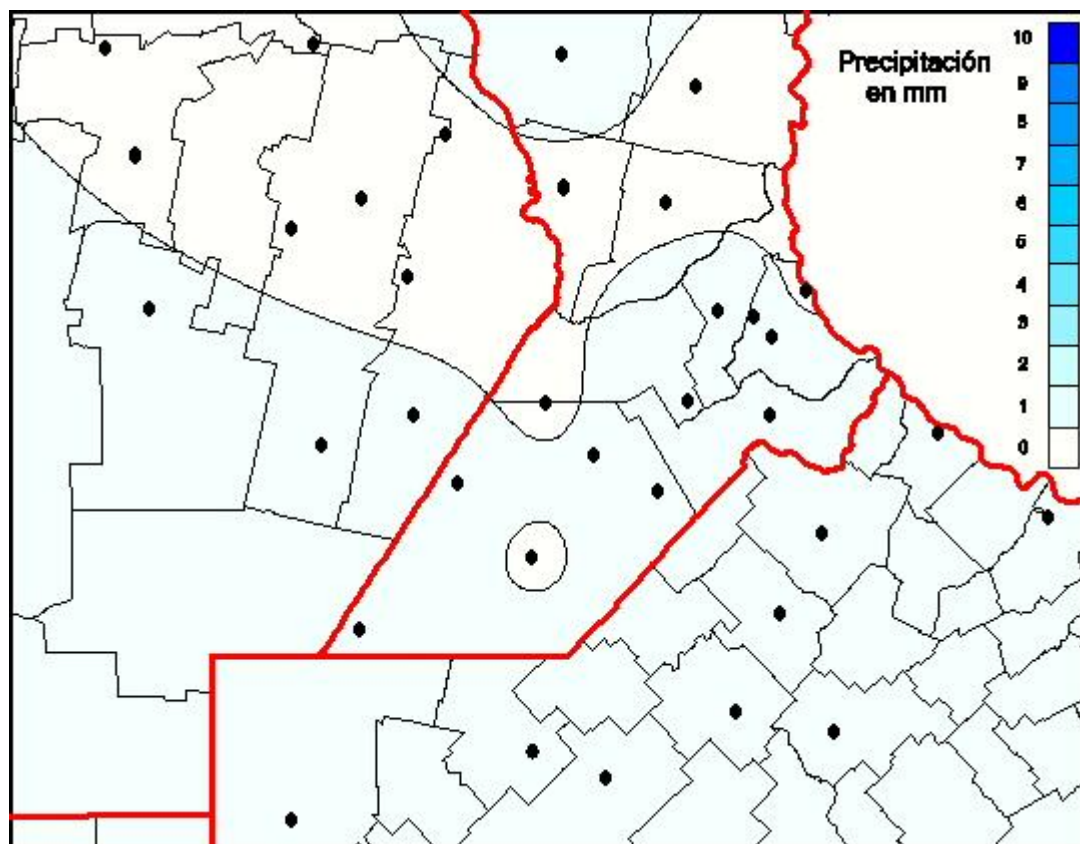

# Lluvias

Mapa de precipitación acumulada en las últimas 24 horas.  
(Desde las 8:00AM hasta las 8:00AM). Se actualiza a las 10:00hs.

BOLSA  
DE COMERCIO  
DE ROSARIO

[www.facebook.com/BCROficial](http://www.facebook.com/BCROficial)