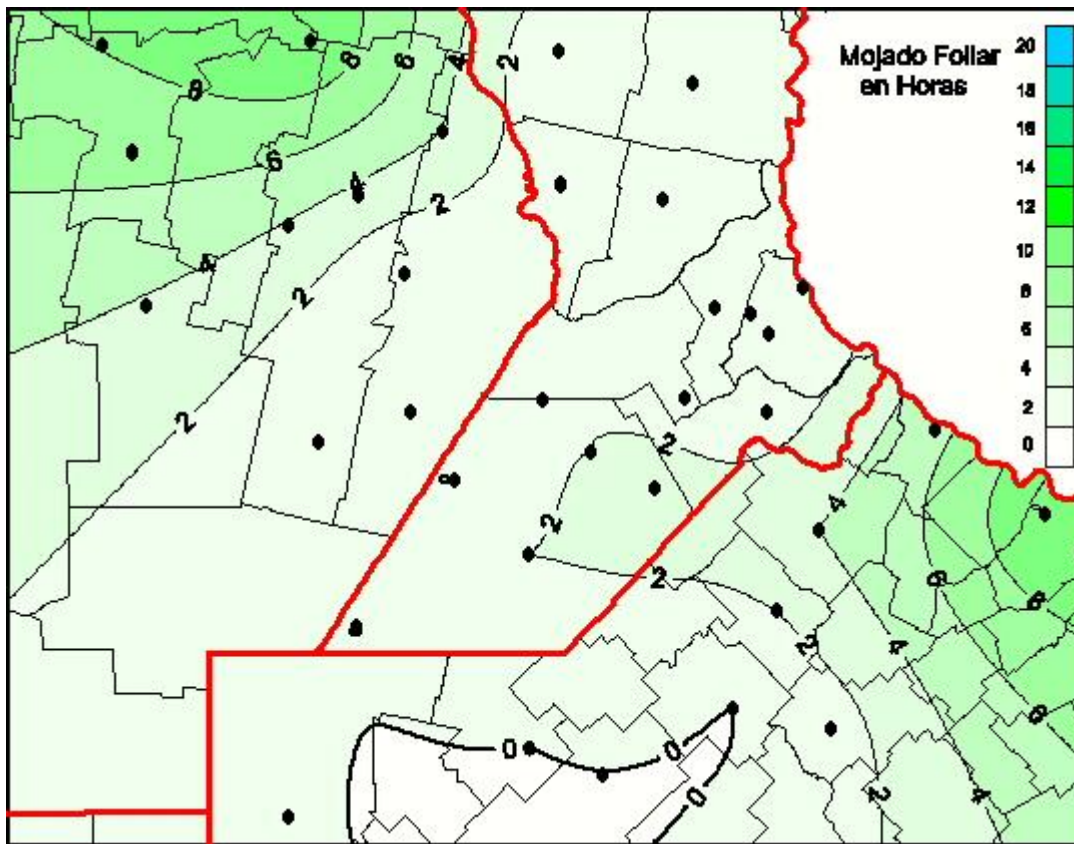

Humedad de Hoja

Mapa de humedad de hoja de las las últimas 24 horas.
(Desde las 8:00AM hasta las 8:00AM). Se actualiza a las 10:00hs.