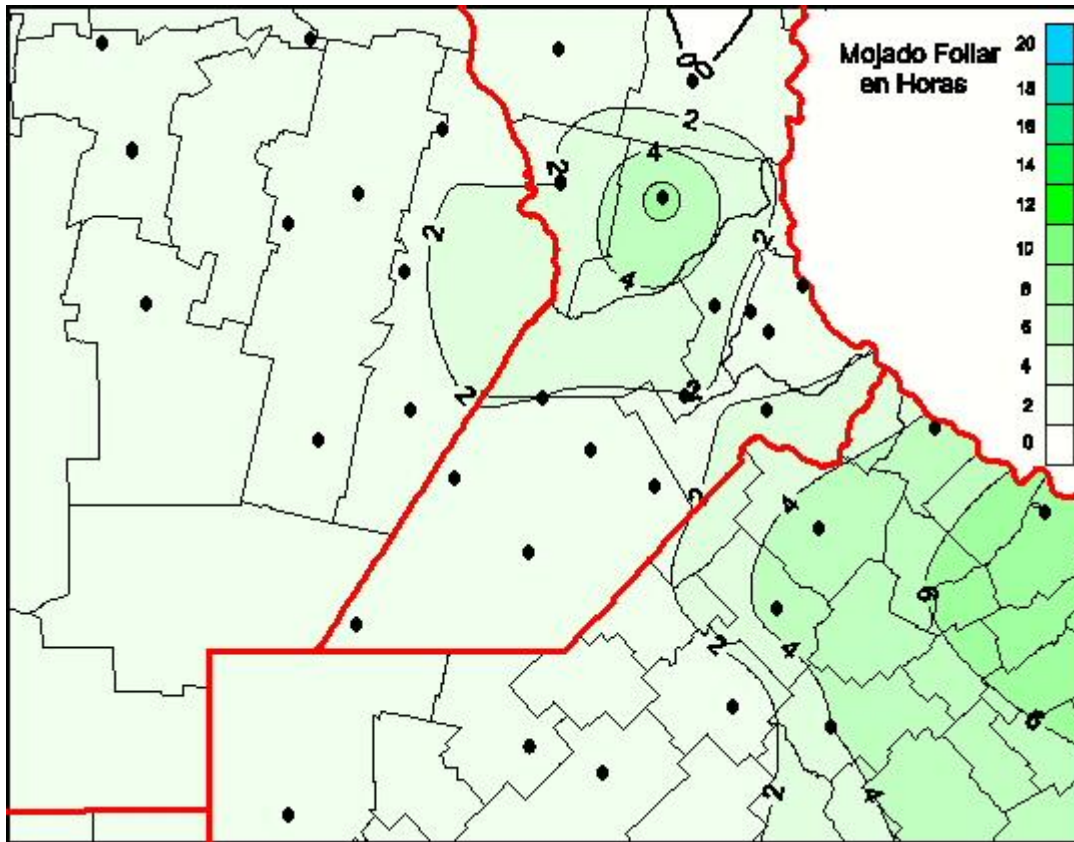

## Humedad de Hoja

Mapa de humedad de hoja de las las últimas 24 horas.  
(Desde las 8:00AM hasta las 8:00AM). Se actualiza a las 10:00hs.