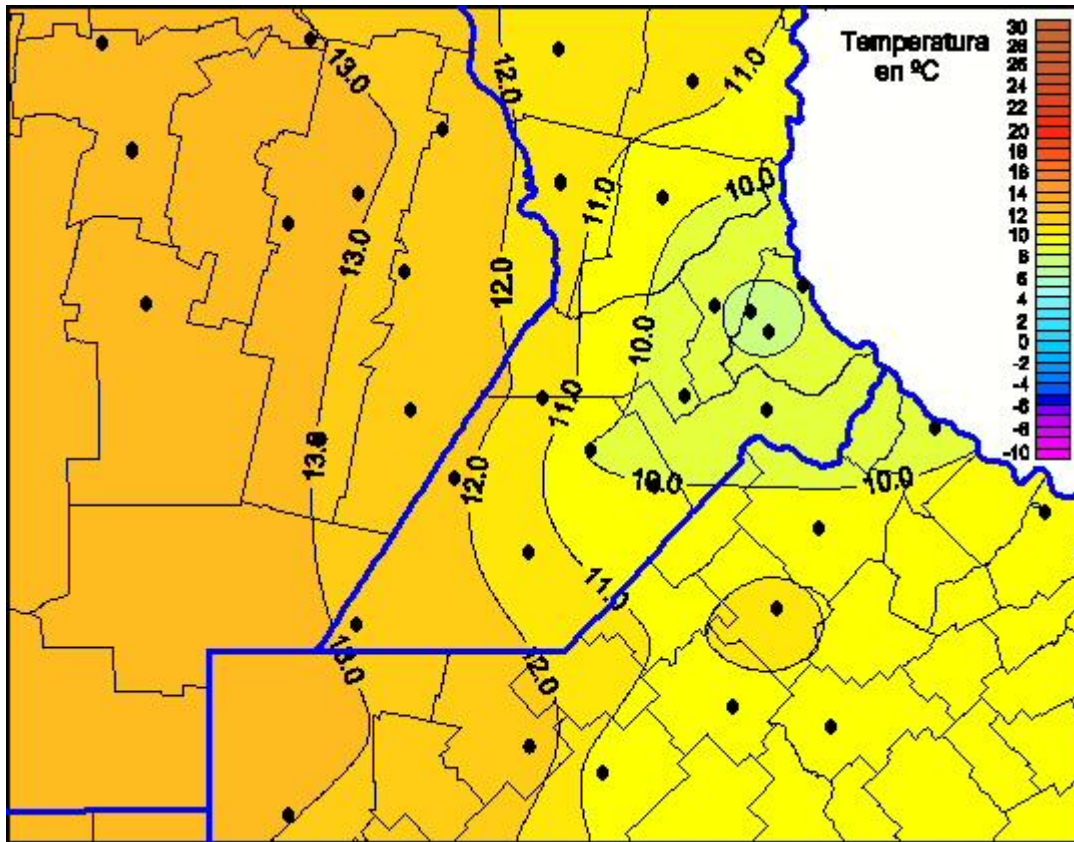

## Temperaturas Mínimas

Mapa de temperaturas mínimas de las las últimas 24 horas.  
(Desde las 8:00AM hasta las 8:00AM). Se actualiza a las 10:00hs.