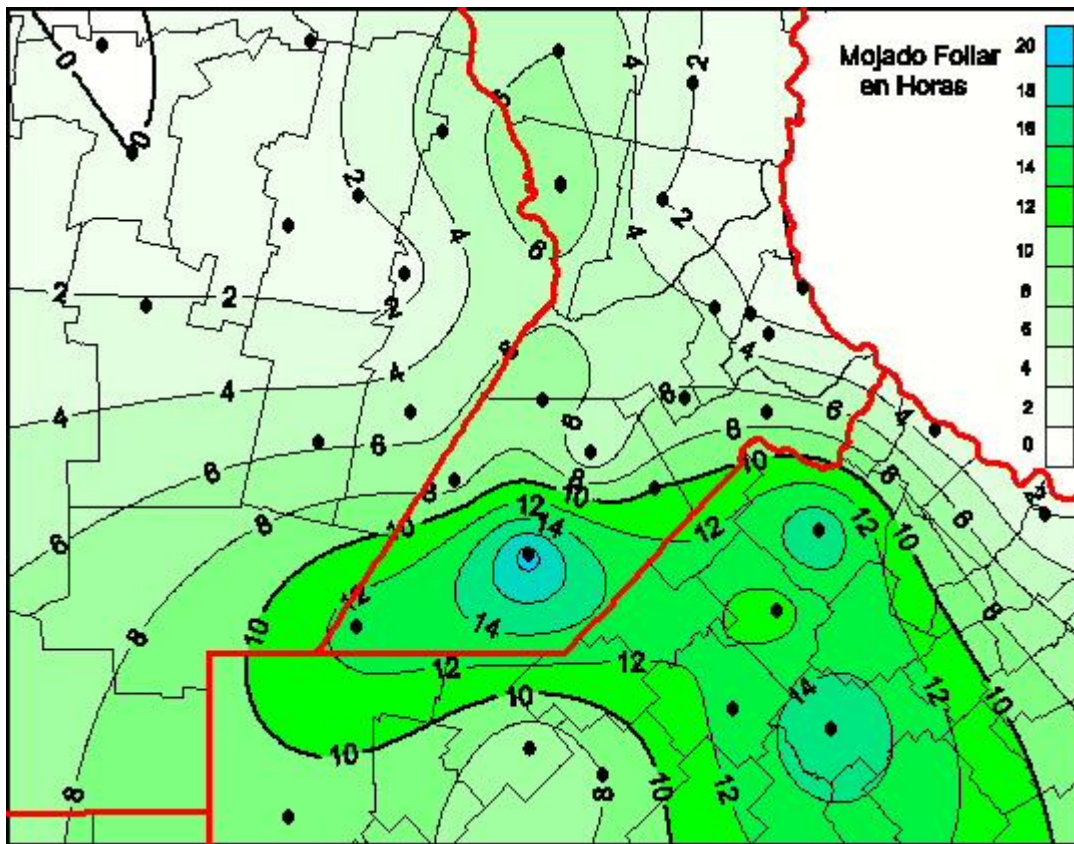

Humedad de Hoja

Mapa de humedad de hoja de las las últimas 24 horas.
(Desde las 8:00AM hasta las 8:00AM). Se actualiza a las 10:00hs.