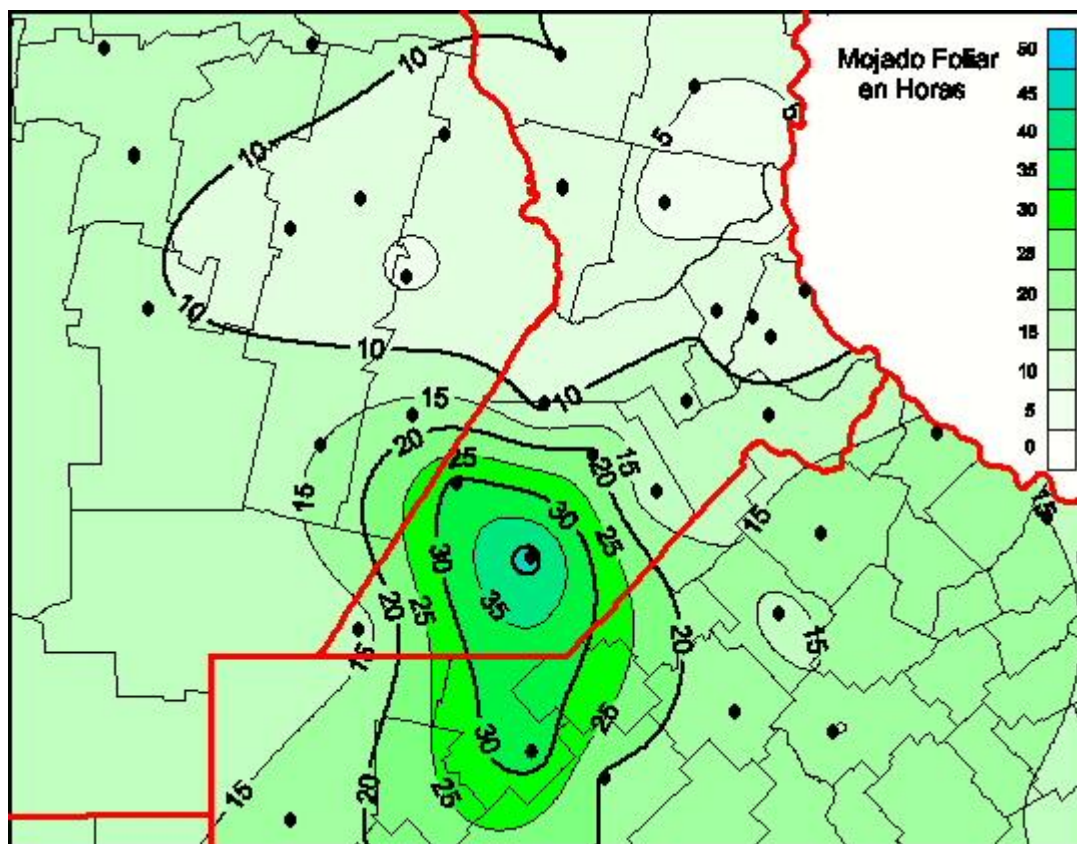

Humedad de Hoja

Mapa de humedad de hoja de las las últimas 120 horas.
(Desde las 8:00AM hasta las 8:00AM). Se actualiza a las 10:00hs.