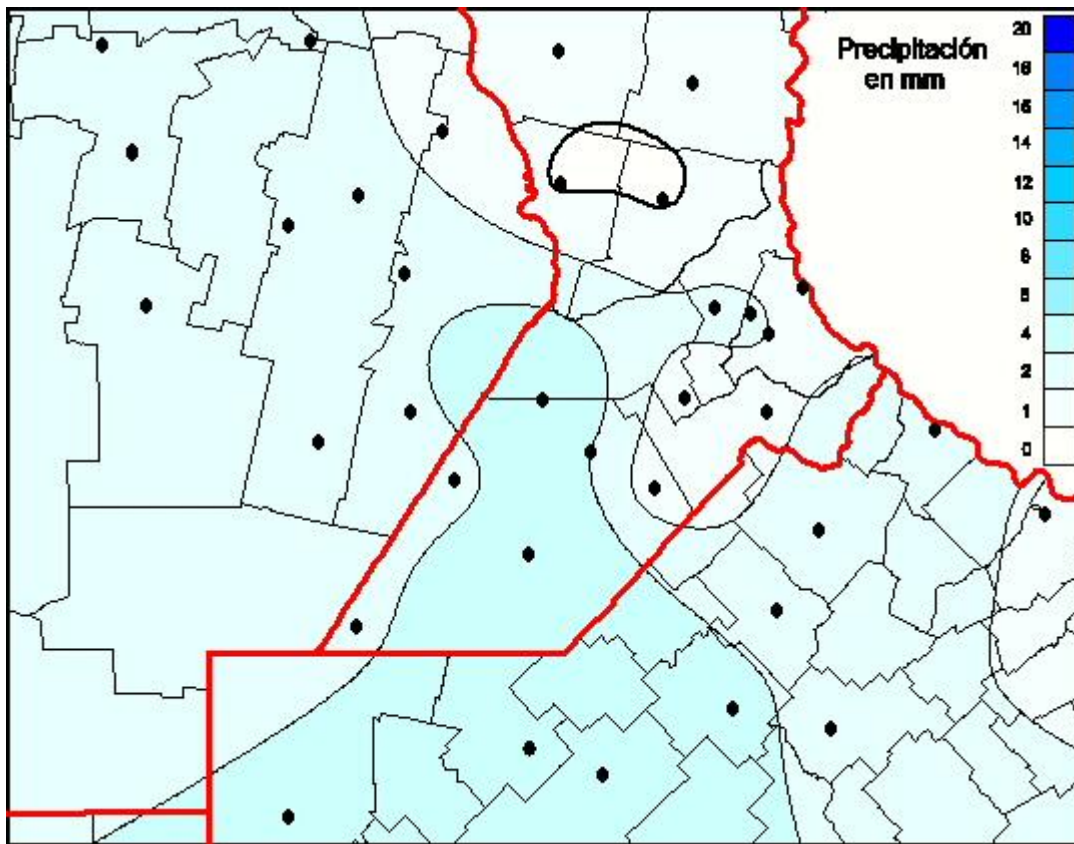

Lluvias

Mapa de precipitación acumulada en las últimas 120 horas.
(Desde las 8:00AM hasta las 8:00AM). Se actualiza a las 10:00hs.