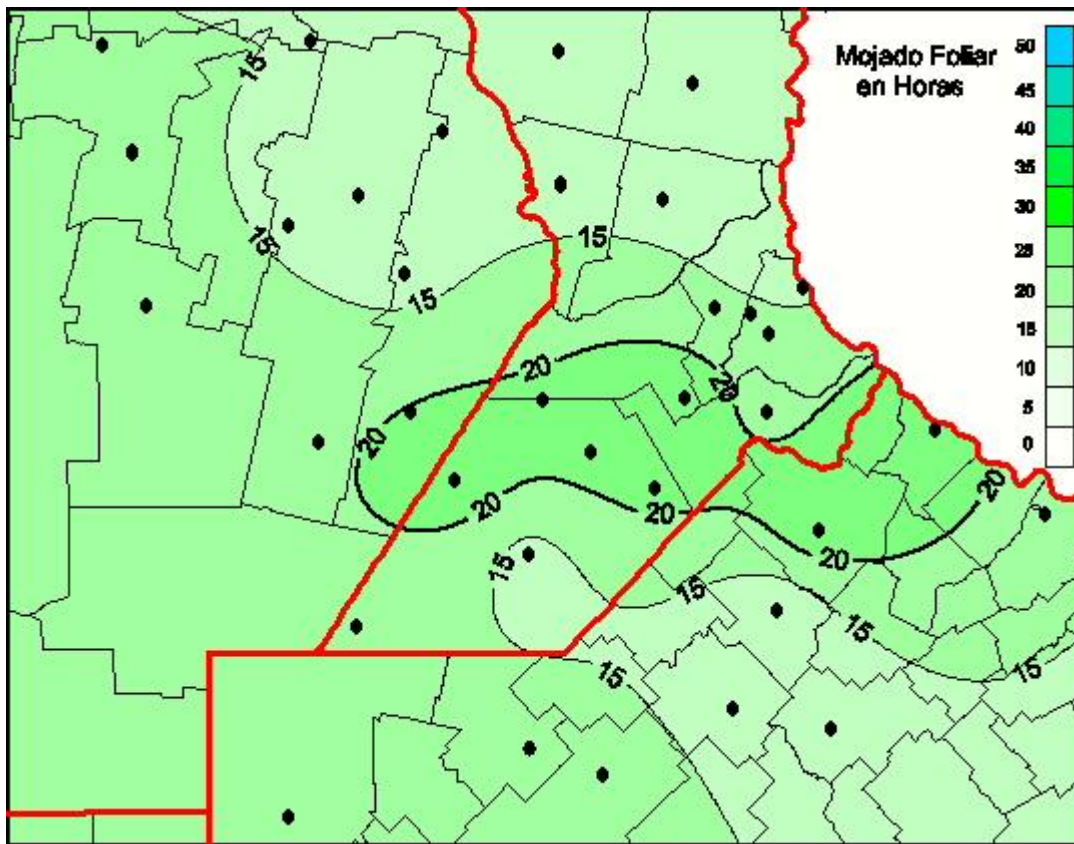

## Humedad de Hoja

Mapa de humedad de hoja de las últimas 24 horas.  
(Desde las 8:00AM hasta las 8:00AM). Se actualiza a las 10:00hs.