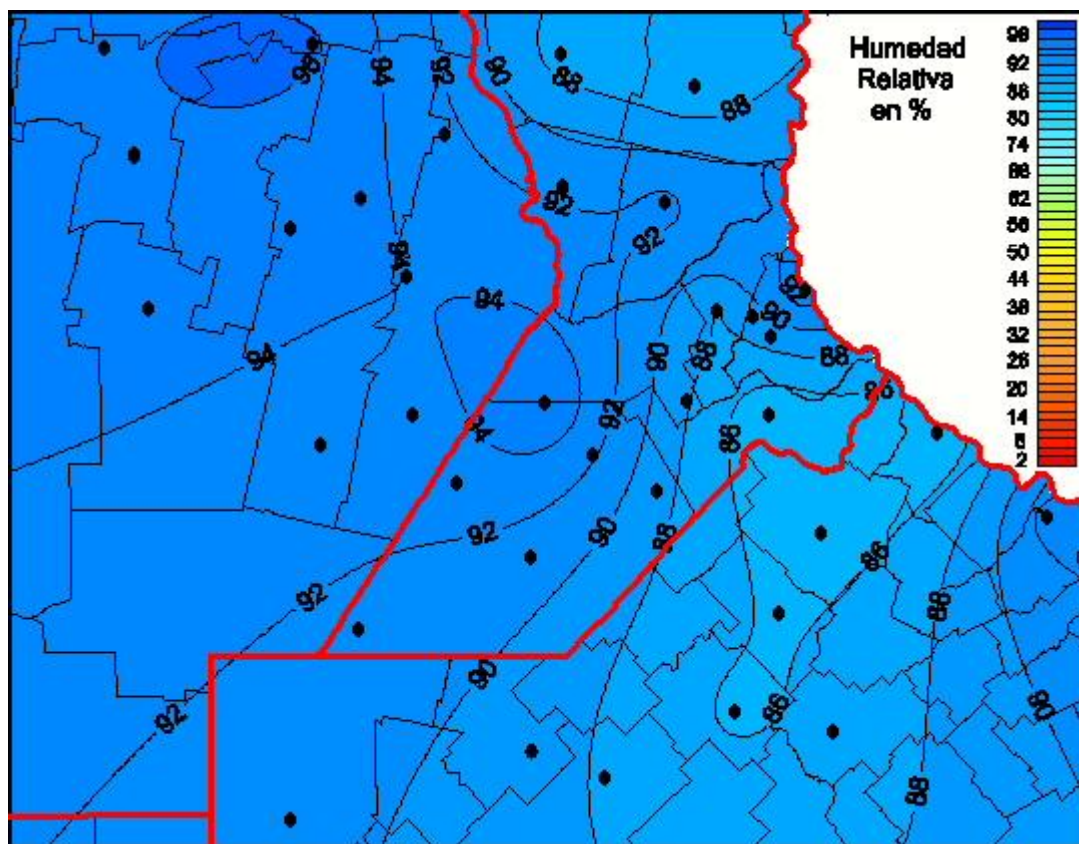

Humedad Relativa

Mapa de humedad relativa de las las últimas 24 horas.
(Desde las 8:00AM hasta las 8:00AM). Se actualiza a las 10:00hs.