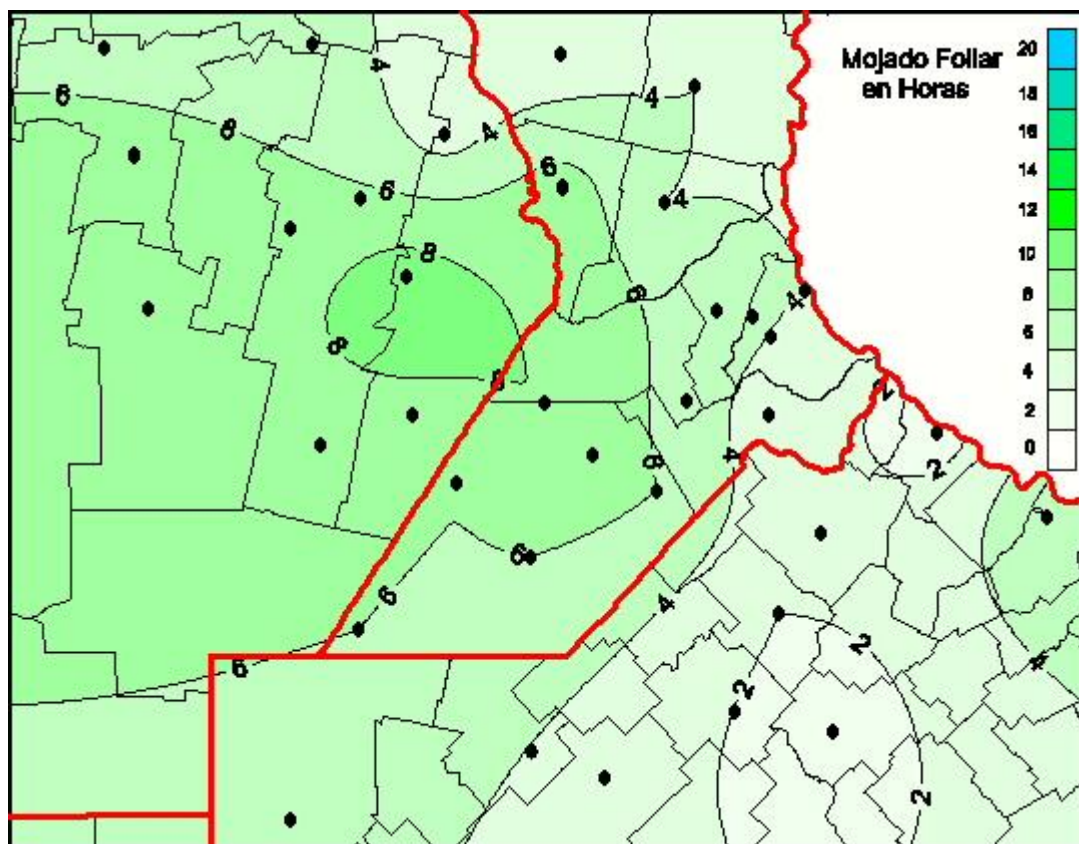

## Humedad de Hoja

Mapa de humedad de hoja de las las últimas 24 horas.  
(Desde las 8:00AM hasta las 8:00AM). Se actualiza a las 10:00hs.