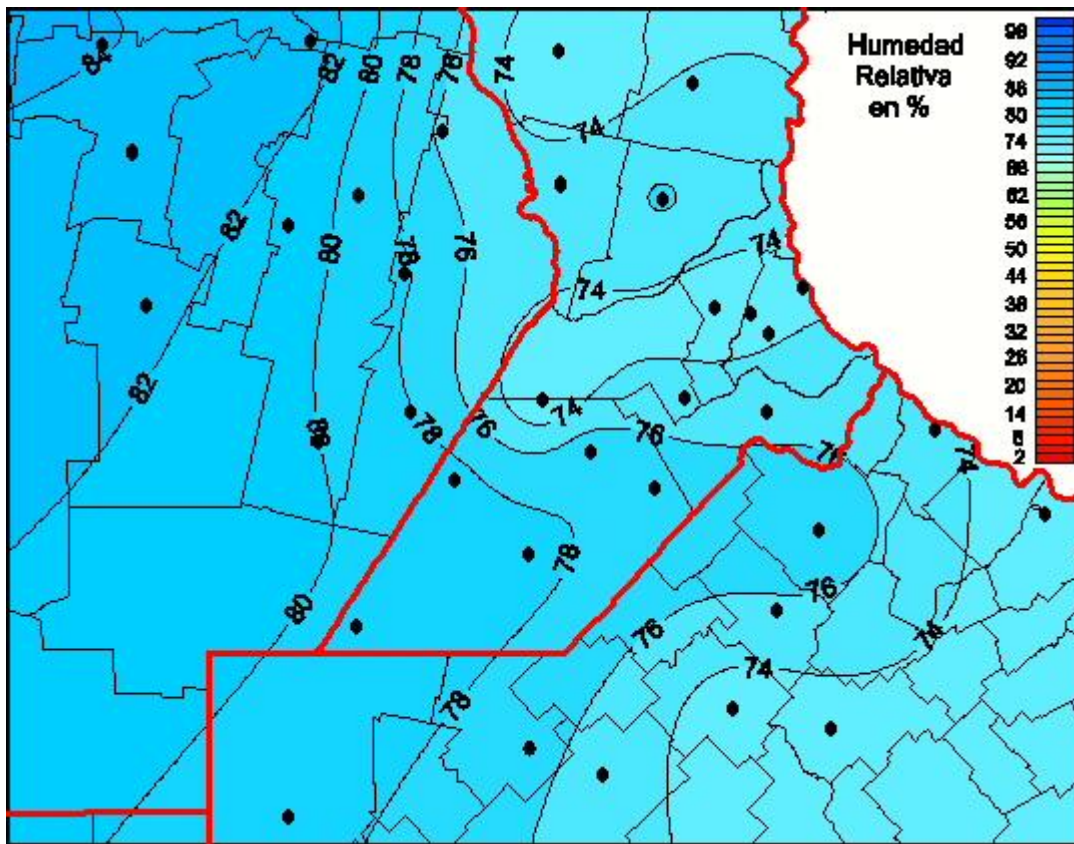

## Humedad Relativa

Mapa de humedad relativa de las últimas 24 horas.  
(Desde las 8:00AM hasta las 8:00AM). Se actualiza a las 10:00hs.