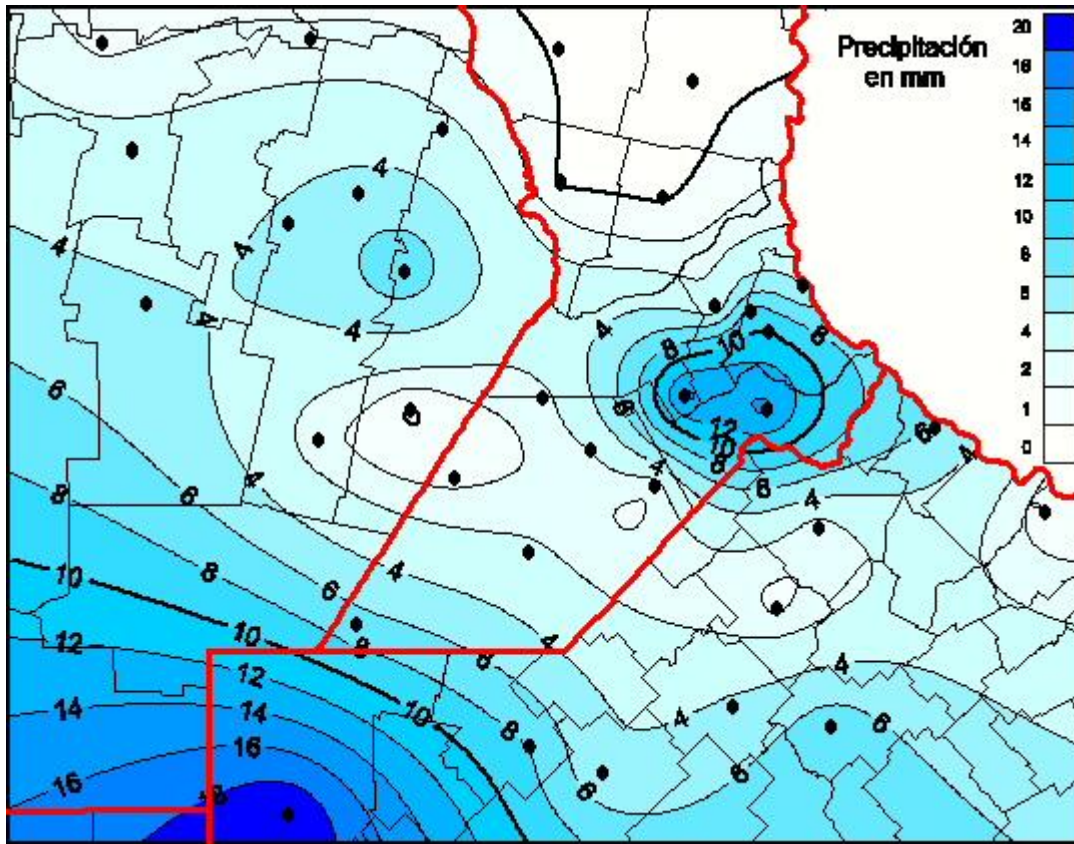

Lluvias

Mapa de precipitación acumulada en las últimas 24 horas.
(Desde las 8:00AM hasta las 8:00AM). Se actualiza a las 10:00hs.