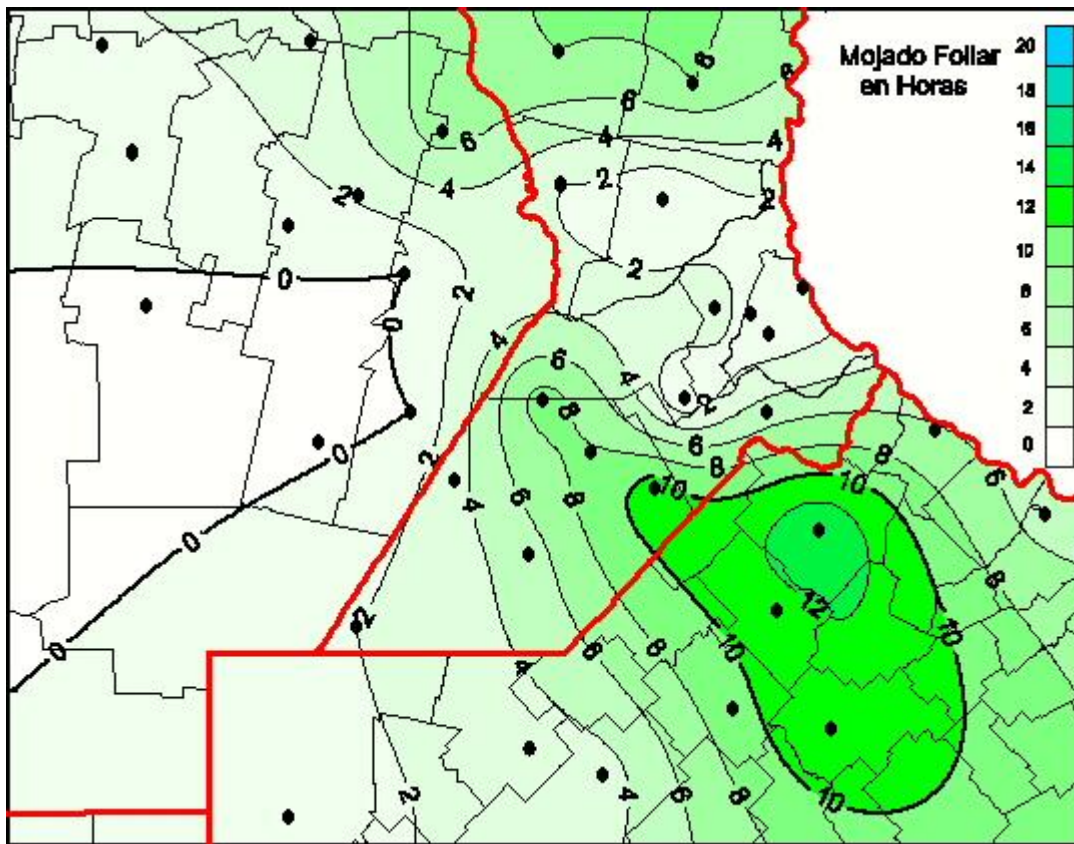

Humedad de Hoja

Mapa de humedad de hoja de las últimas 72 horas.
(Desde las 8:00AM hasta las 8:00AM). Se actualiza a las 10:00hs.