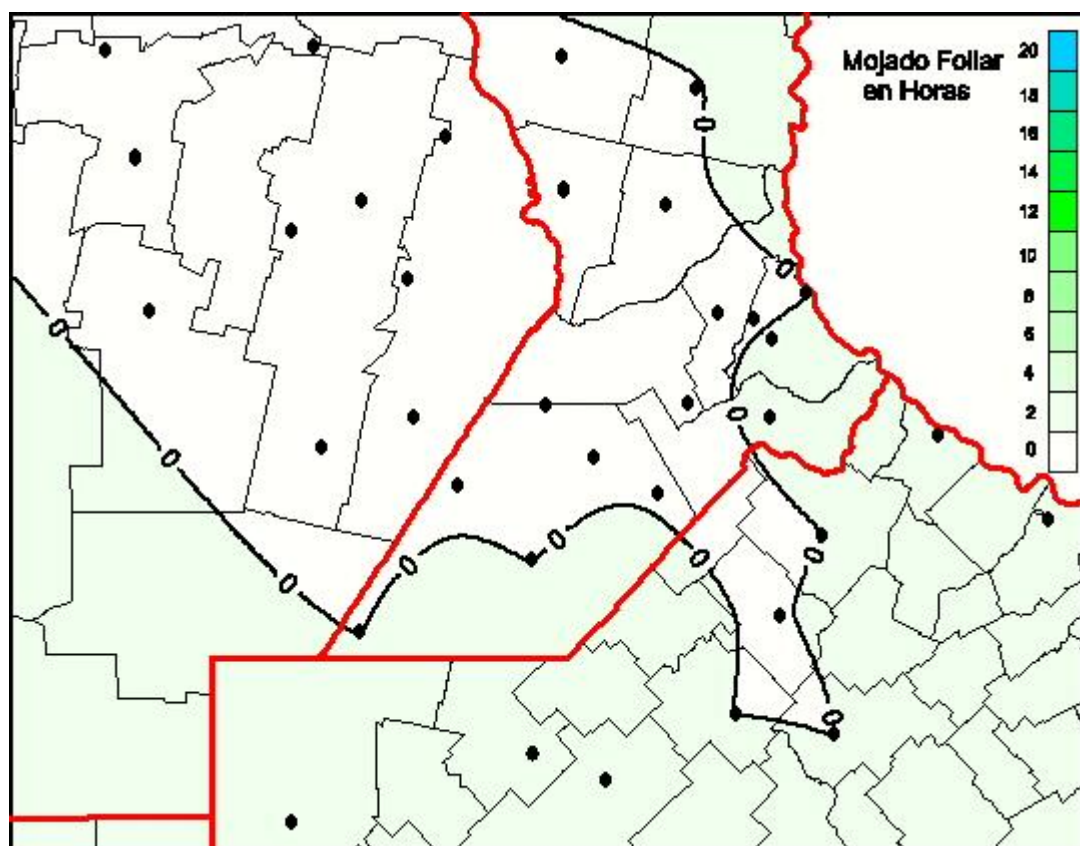

Humedad de Hoja

Mapa de humedad de hoja de las las últimas 24 horas.
(Desde las 8:00AM hasta las 8:00AM). Se actualiza a las 10:00hs.