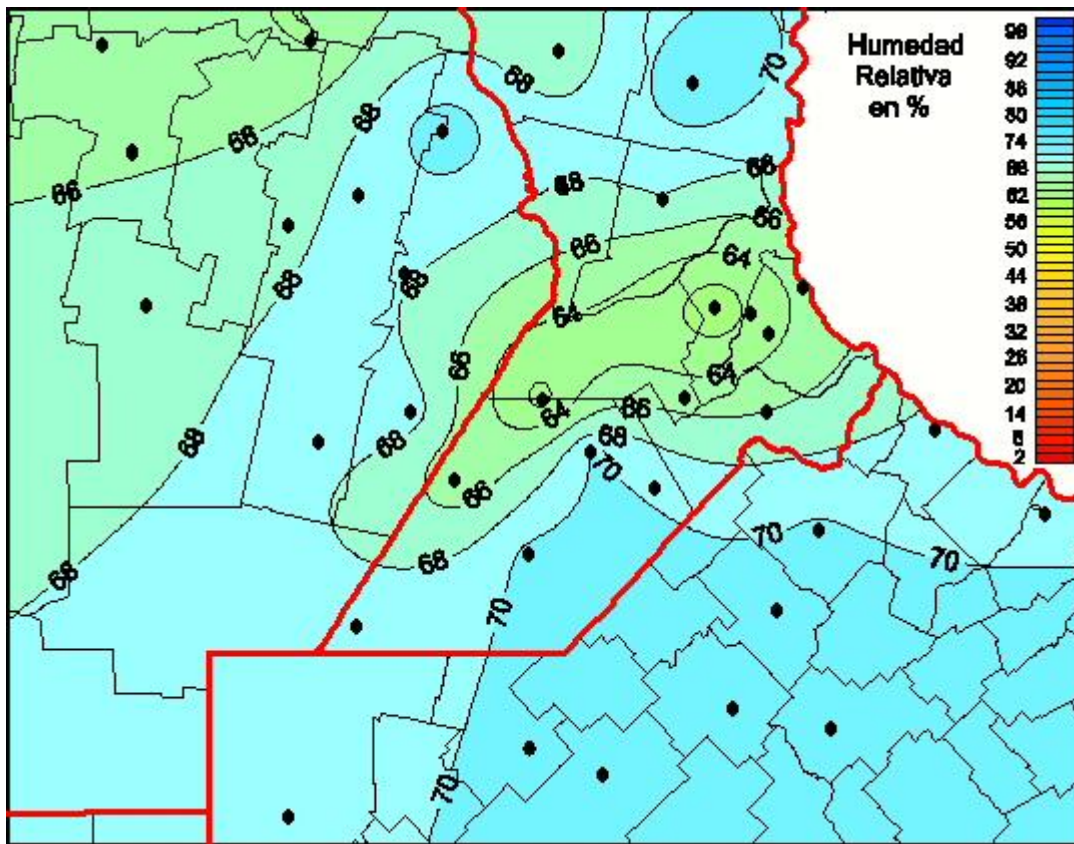

Humedad Relativa

Mapa de humedad relativa de las últimas 24 horas.
(Desde las 8:00AM hasta las 8:00AM). Se actualiza a las 10:00hs.