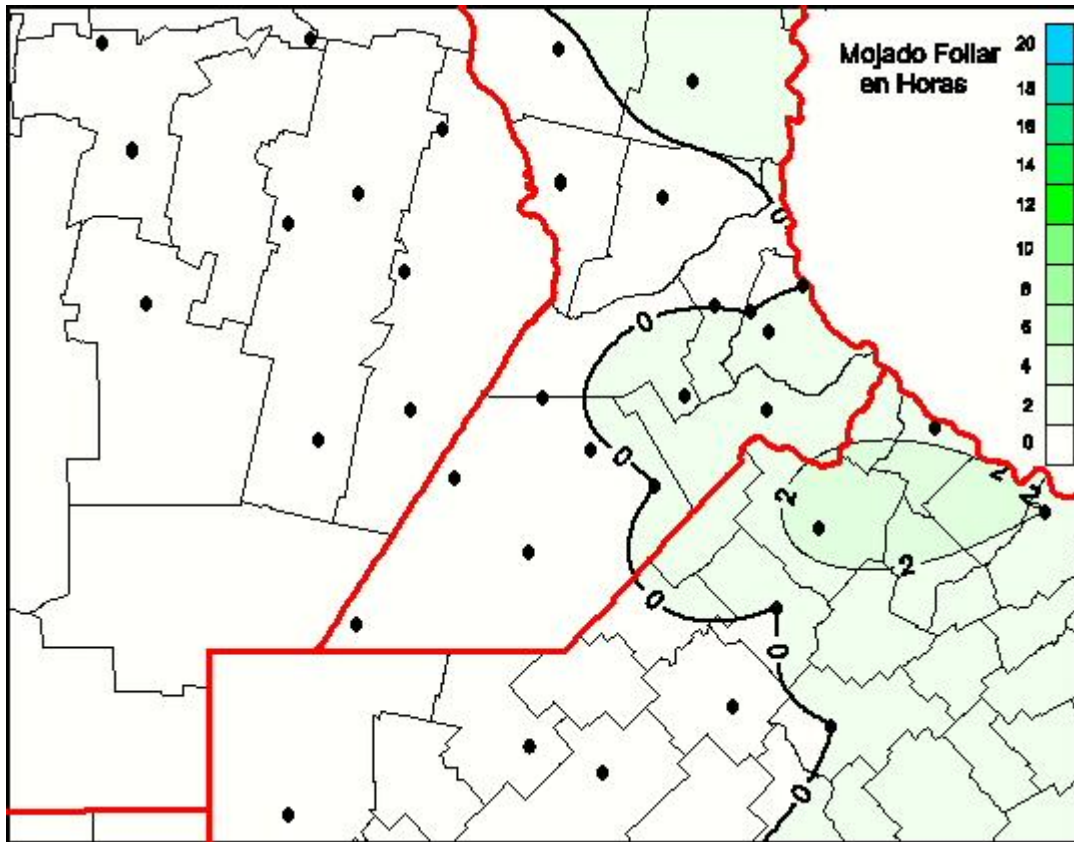

Humedad de Hoja

Mapa de humedad de hoja de las las últimas 24 horas.
(Desde las 8:00AM hasta las 8:00AM). Se actualiza a las 10:00hs.