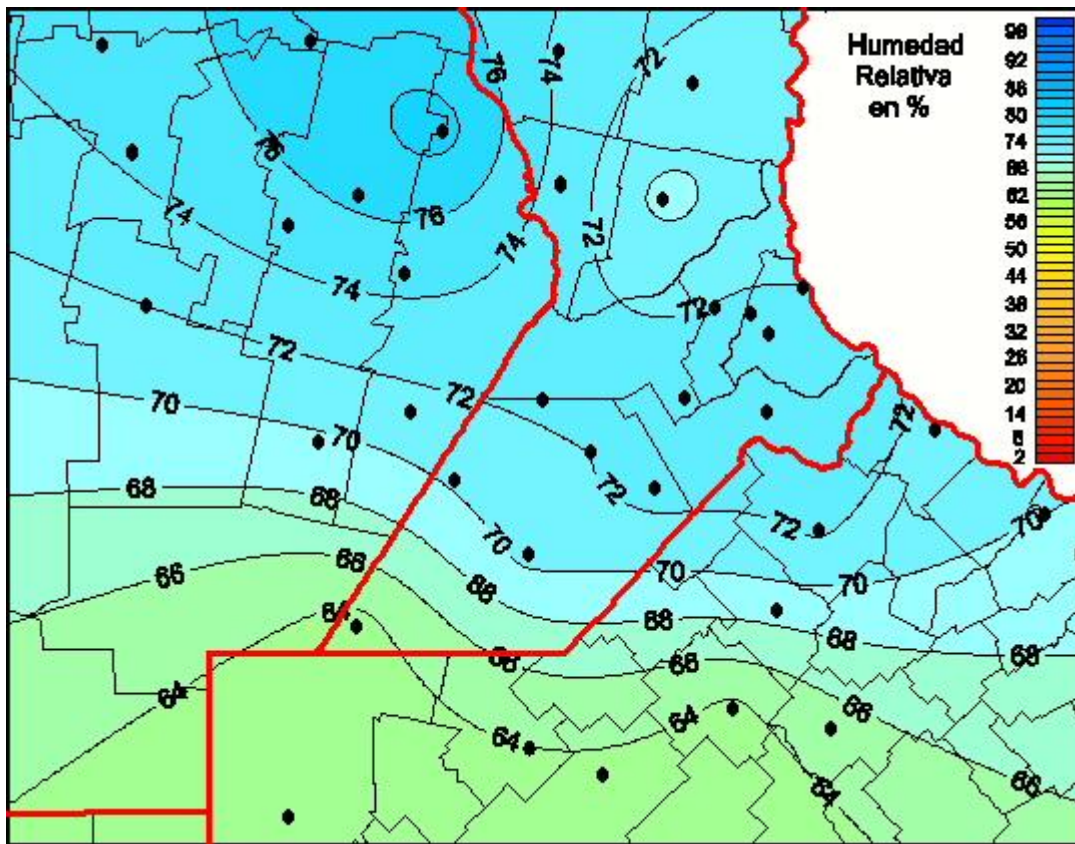

Humedad Relativa

Mapa de humedad relativa de las últimas 24 horas.
(Desde las 8:00AM hasta las 8:00AM). Se actualiza a las 10:00hs.