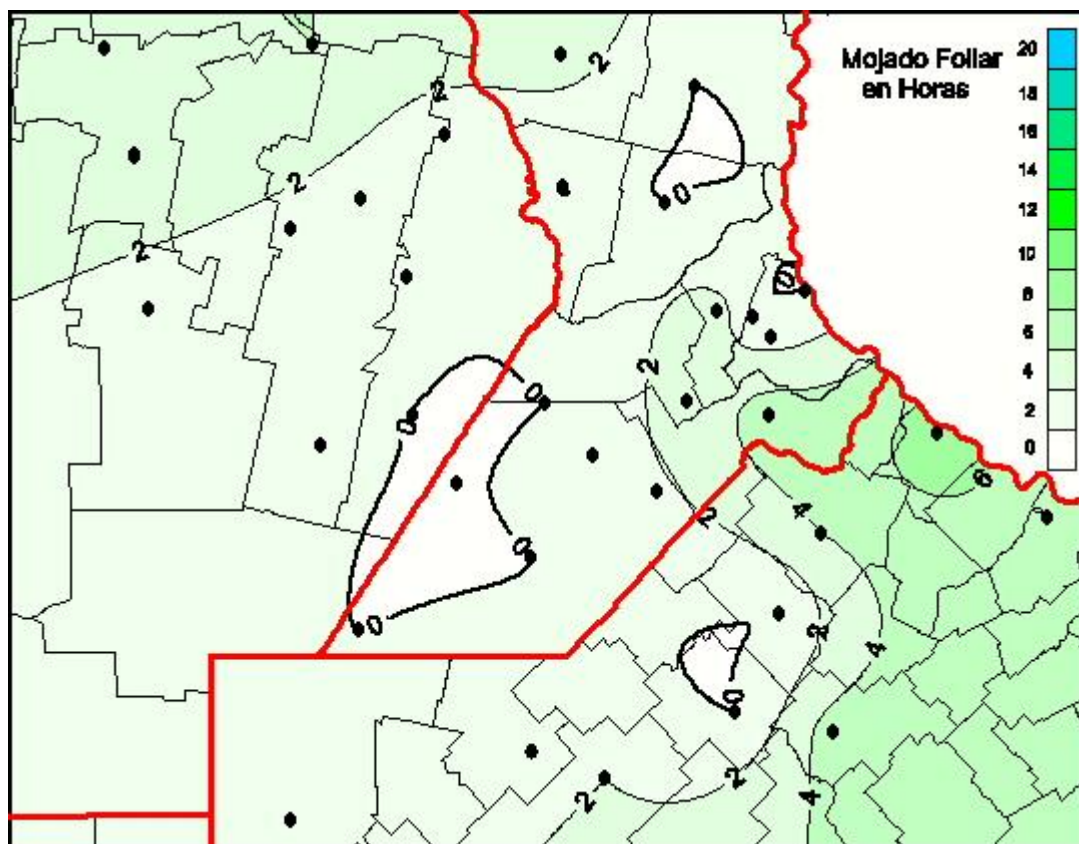

Humedad de Hoja

Mapa de humedad de hoja de las las últimas 24 horas.
(Desde las 8:00AM hasta las 8:00AM). Se actualiza a las 10:00hs.