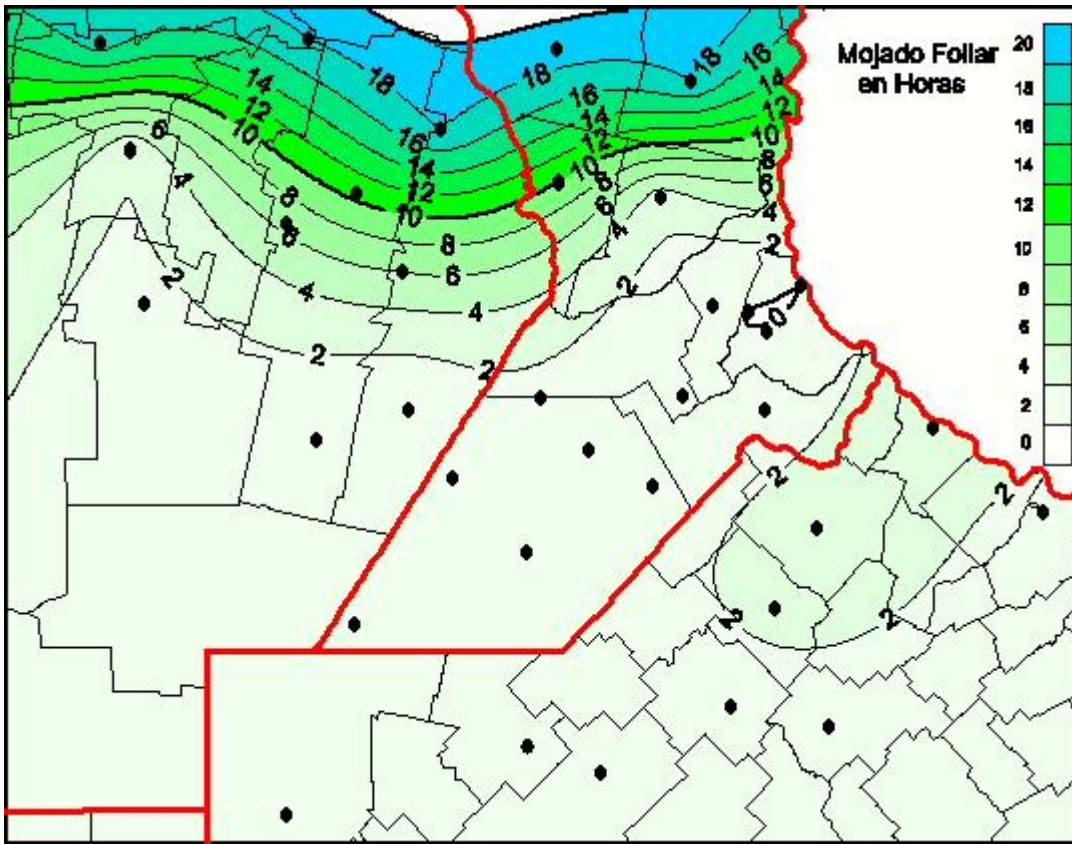

Humedad de Hoja

Mapa de humedad de hoja de las las últimas 24 horas.
(Desde las 8:00AM hasta las 8:00AM). Se actualiza a las 10:00hs.