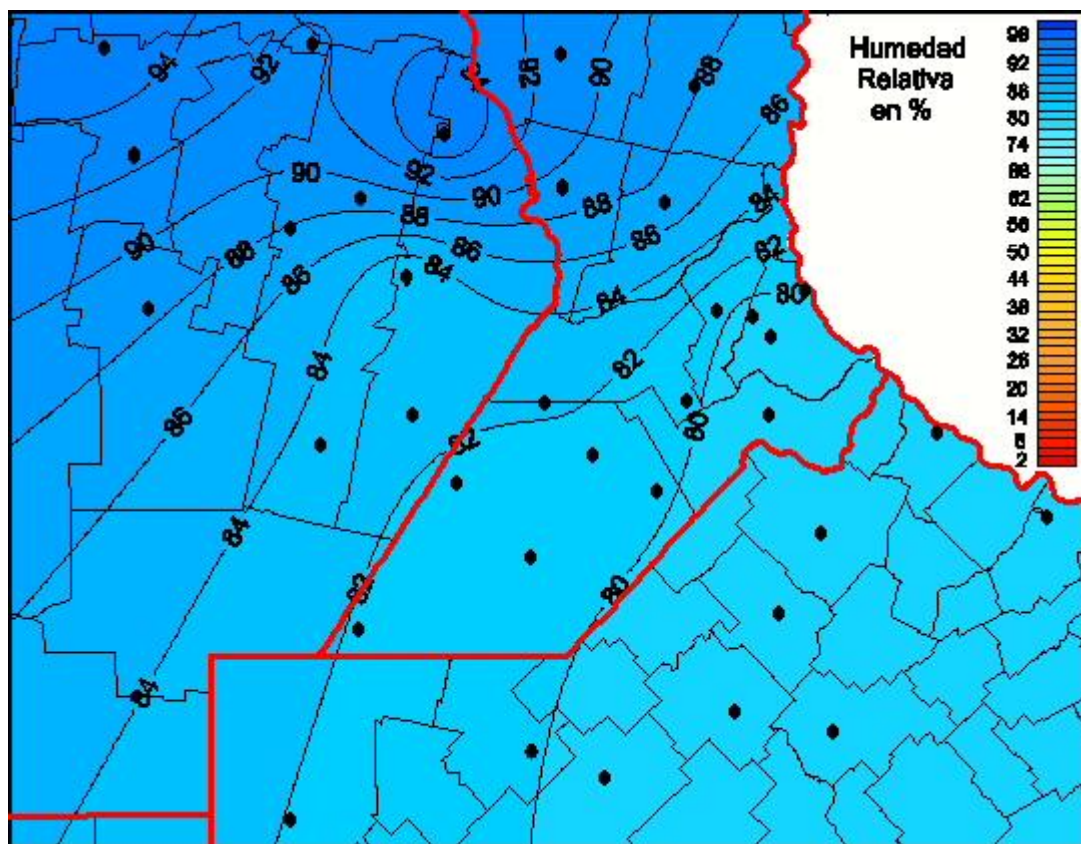

Humedad Relativa

Mapa de humedad relativa de las últimas 24 horas.
(Desde las 8:00AM hasta las 8:00AM). Se actualiza a las 10:00hs.