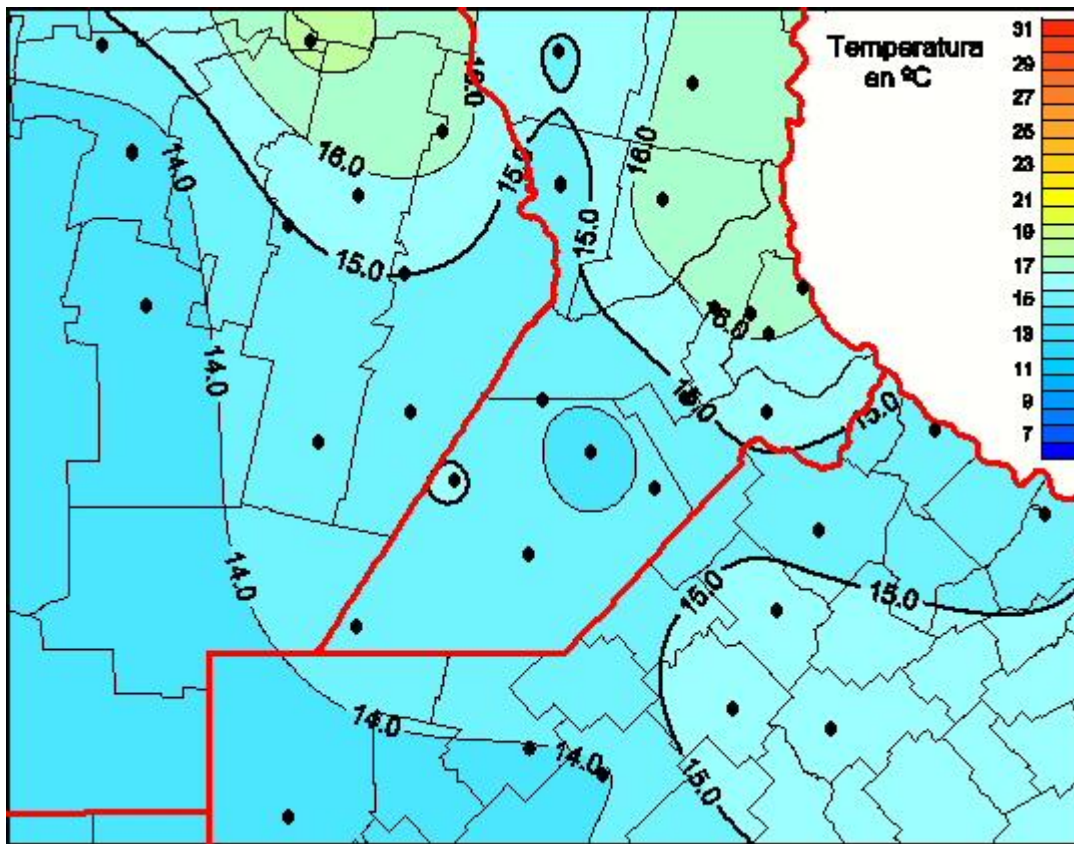

## Temperaturas Medias

Mapa de temperaturas medias de las las últimas 24 horas.  
(Desde las 8:00AM hasta las 8:00AM). Se actualiza a las 10:00hs.