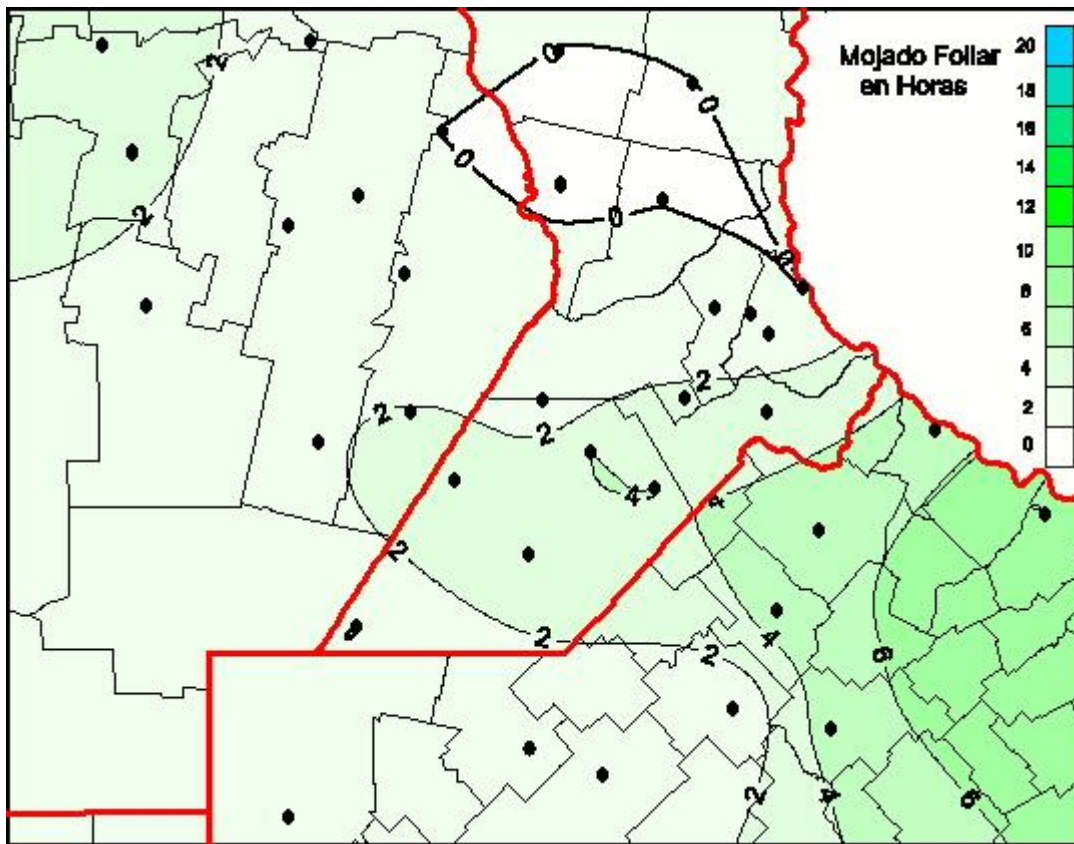

Humedad de Hoja

Mapa de humedad de hoja de las últimas 120 horas.
(Desde las 8:00AM hasta las 8:00AM). Se actualiza a las 10:00hs.