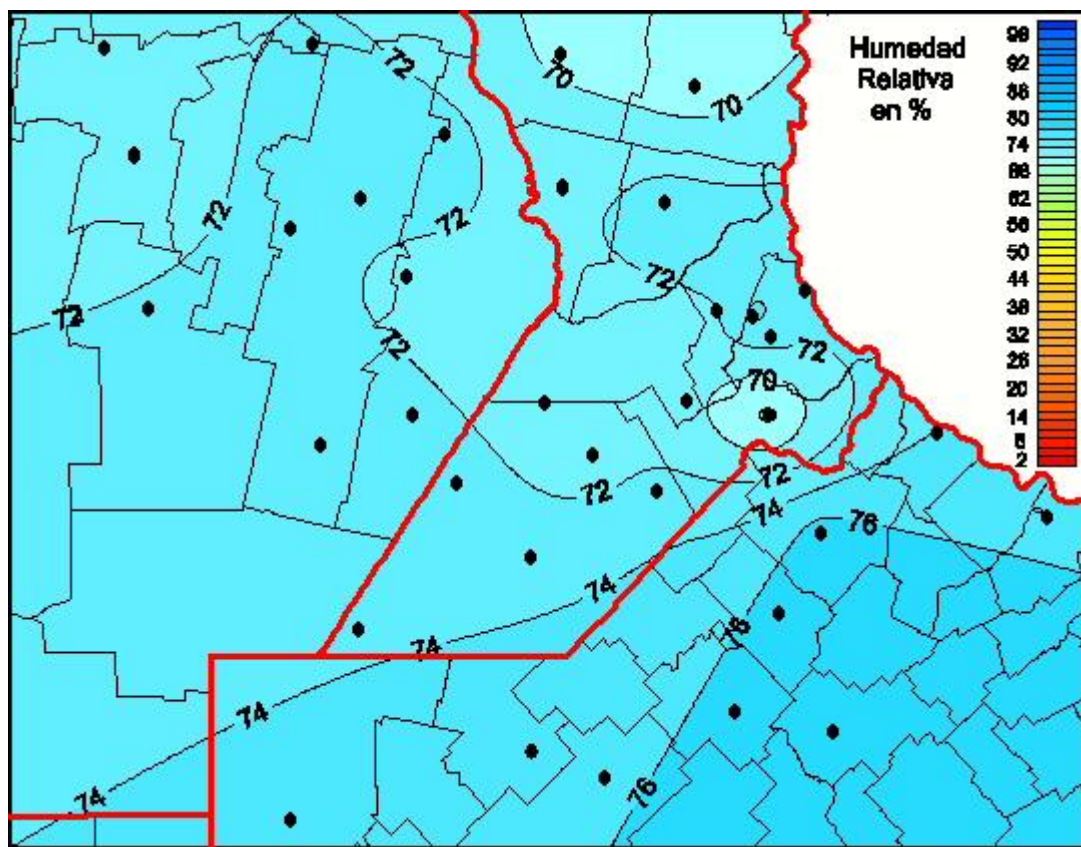

Humedad Relativa

Mapa de humedad relativa de las las últimas 24 horas.
(Desde las 8:00AM hasta las 8:00AM). Se actualiza a las 10:00hs.