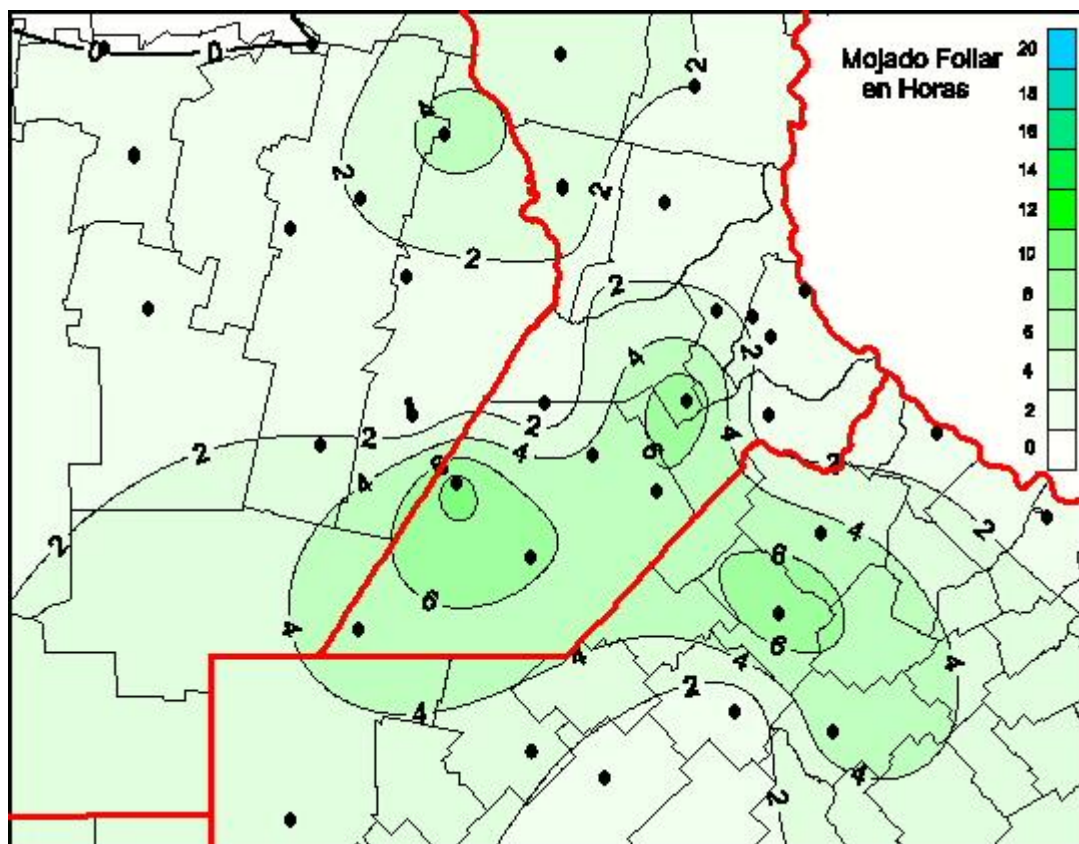

Humedad de Hoja

Mapa de humedad de hoja de las las últimas 72 horas.
(Desde las 8:00AM hasta las 8:00AM). Se actualiza a las 10:00hs.