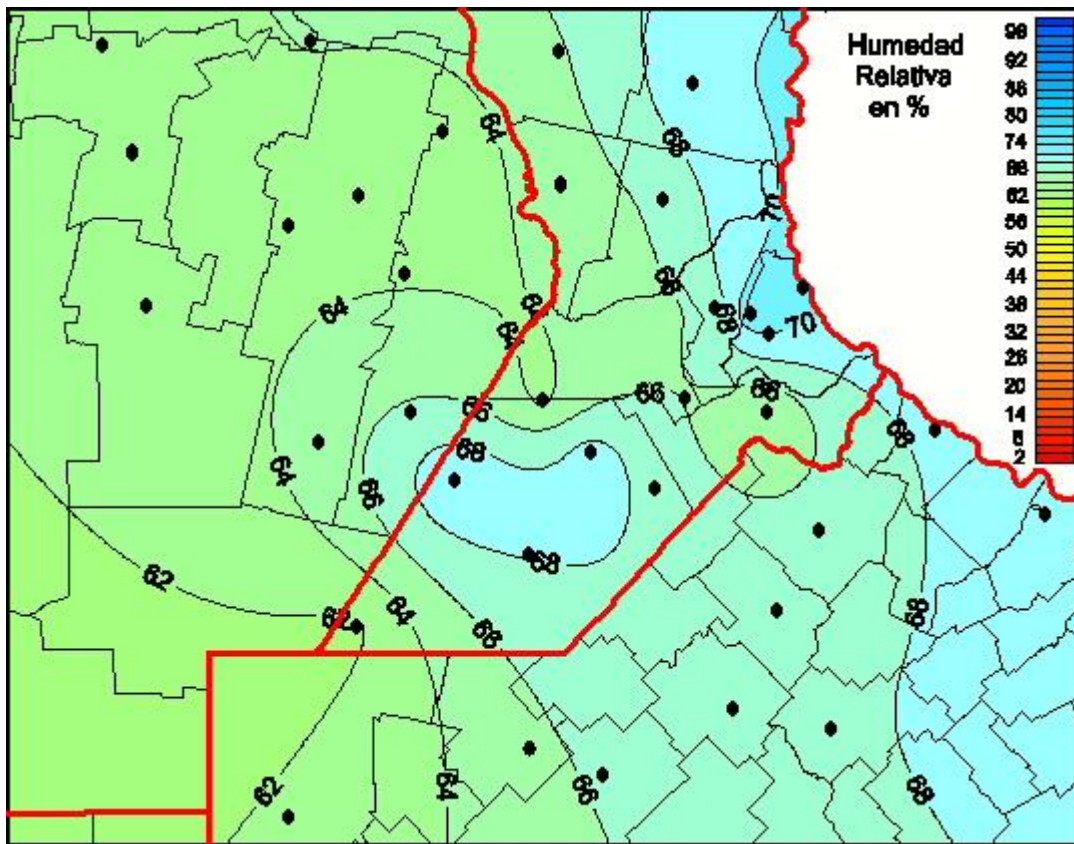

Humedad Relativa

Mapa de humedad relativa de las las últimas 72 horas.
(Desde las 8:00AM hasta las 8:00AM). Se actualiza a las 10:00hs.