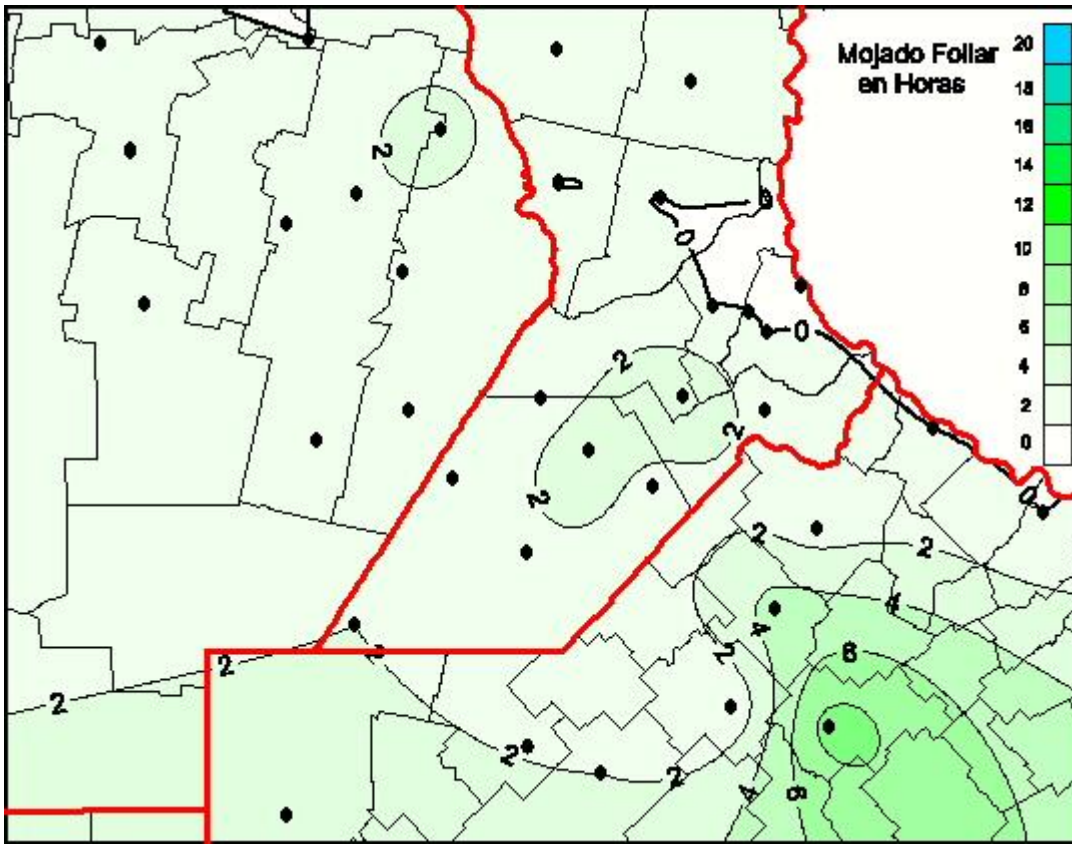

Humedad de Hoja

Mapa de humedad de hoja de las las últimas 24 horas.
(Desde las 8:00AM hasta las 8:00AM). Se actualiza a las 10:00hs.