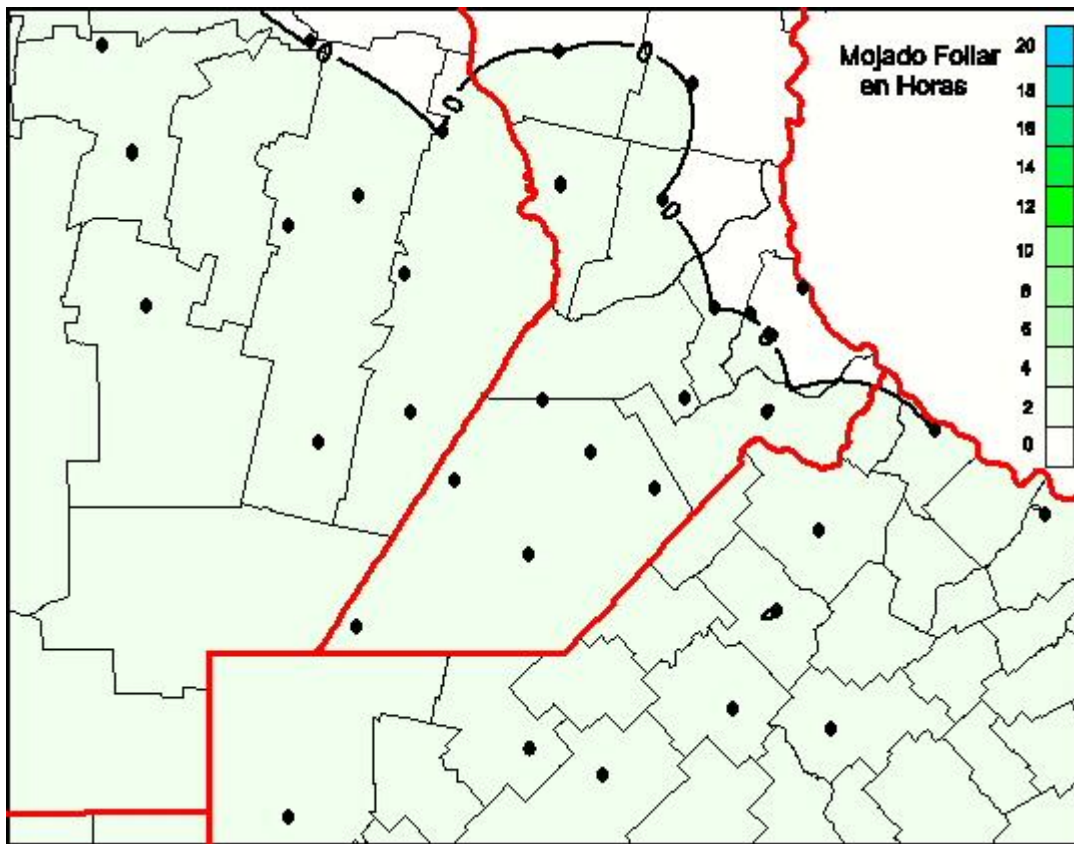

## Humedad de Hoja

Mapa de humedad de hoja de las las últimas 24 horas.  
(Desde las 8:00AM hasta las 8:00AM). Se actualiza a las 10:00hs.