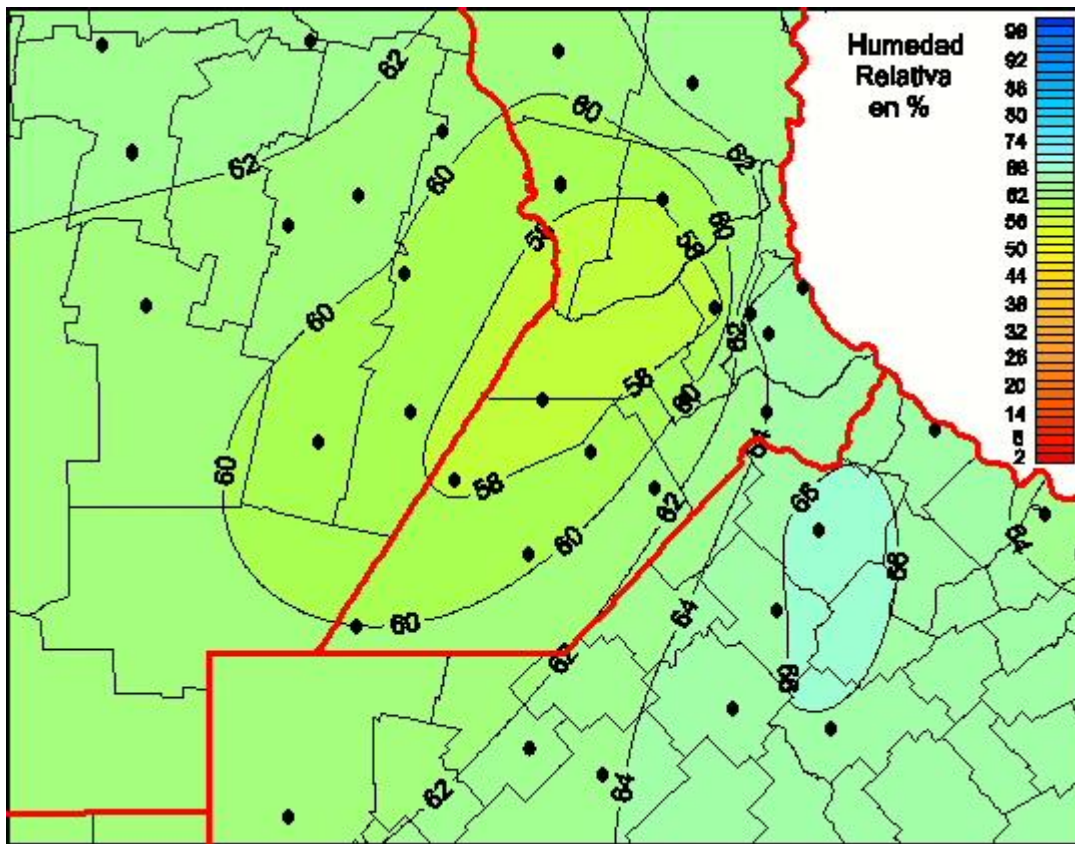

Humedad Relativa

Mapa de humedad relativa de las últimas 24 horas.
(Desde las 8:00AM hasta las 8:00AM). Se actualiza a las 10:00hs.