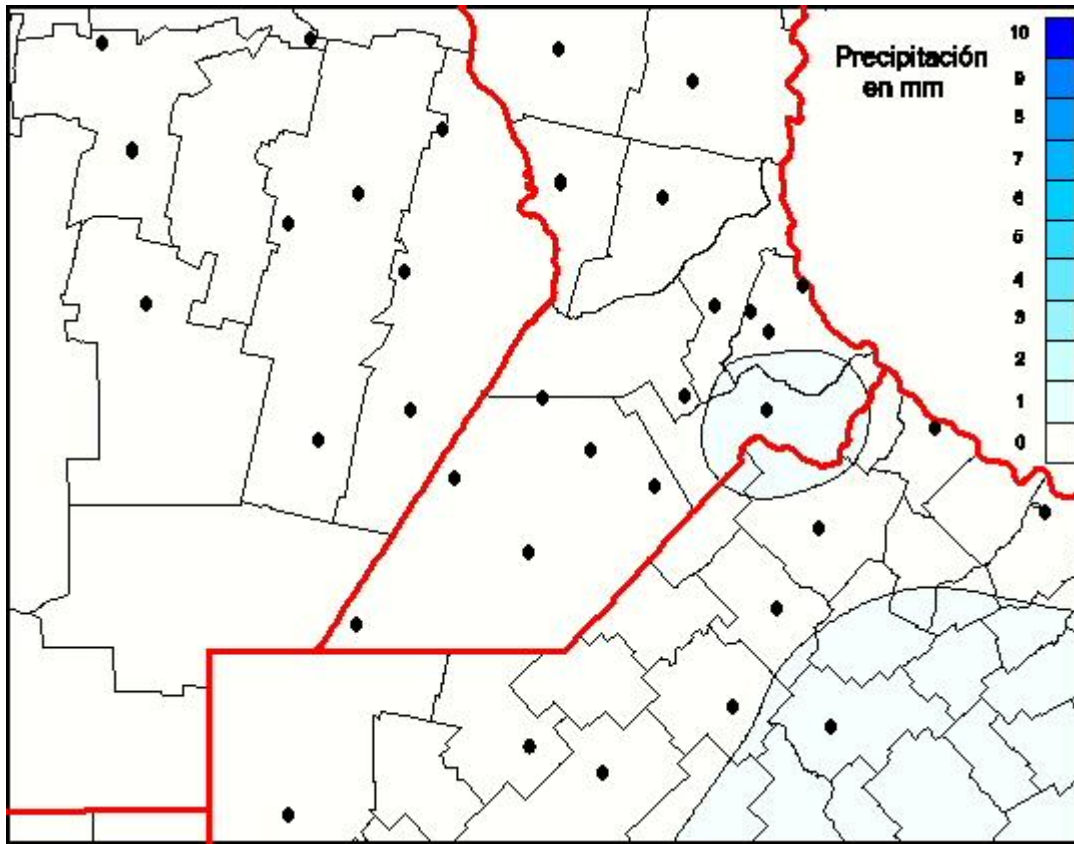

Lluvias

Mapa de precipitación acumulada en las últimas 24 horas.
(Desde las 8:00AM hasta las 8:00AM). Se actualiza a las 10:00hs.