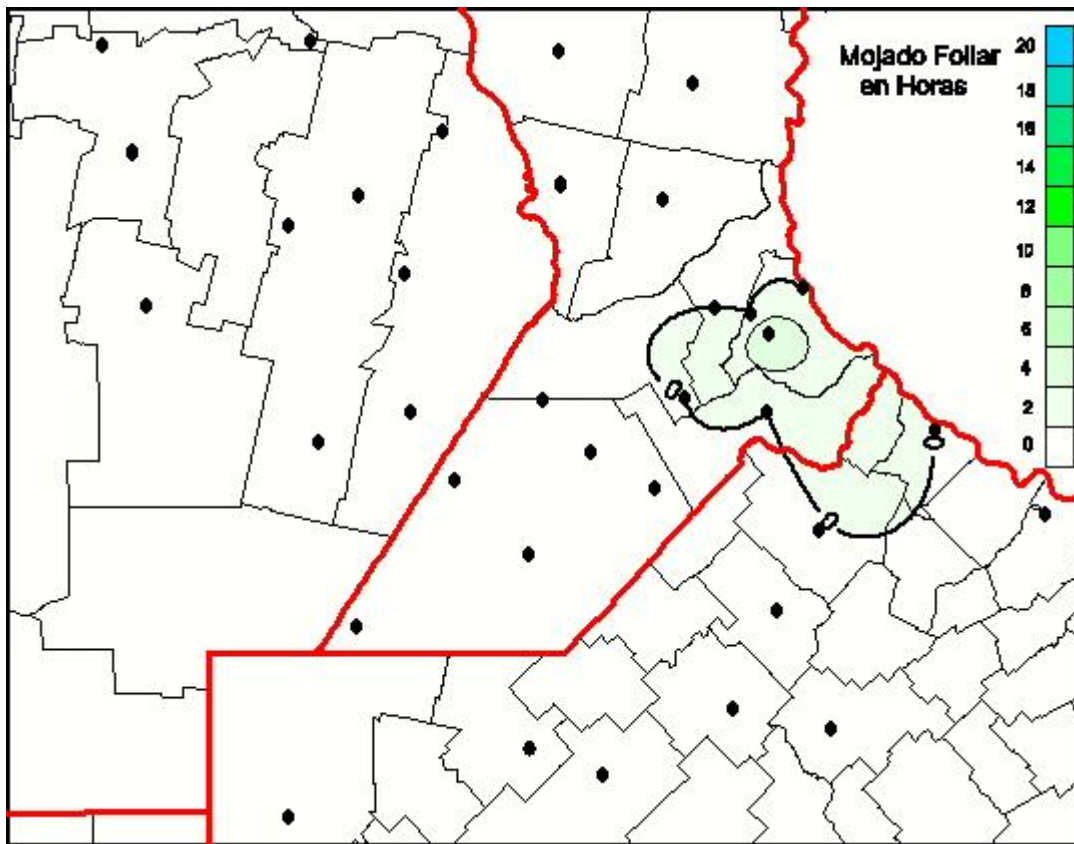

Humedad de Hoja

Mapa de humedad de hoja de las las últimas 24 horas.
(Desde las 8:00AM hasta las 8:00AM). Se actualiza a las 10:00hs.