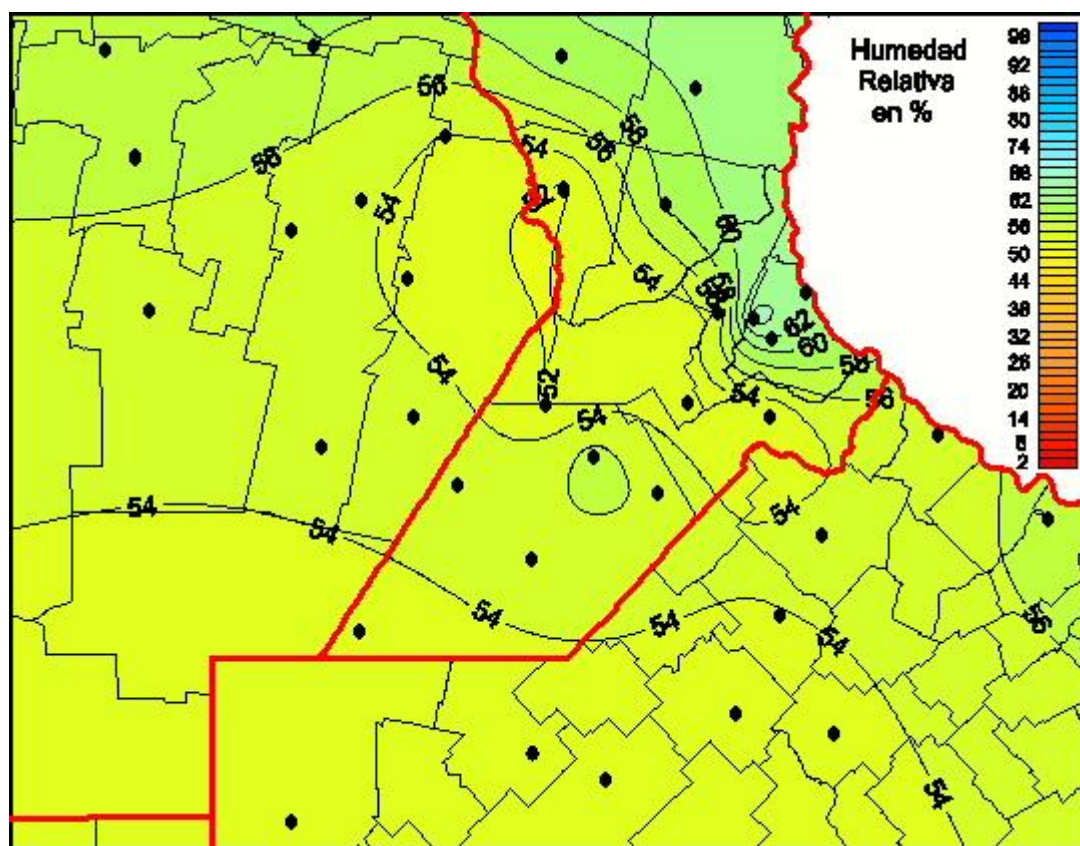

## Humedad Relativa

Mapa de humedad relativa de las últimas 24 horas.  
(Desde las 8:00AM hasta las 8:00AM). Se actualiza a las 10:00hs.