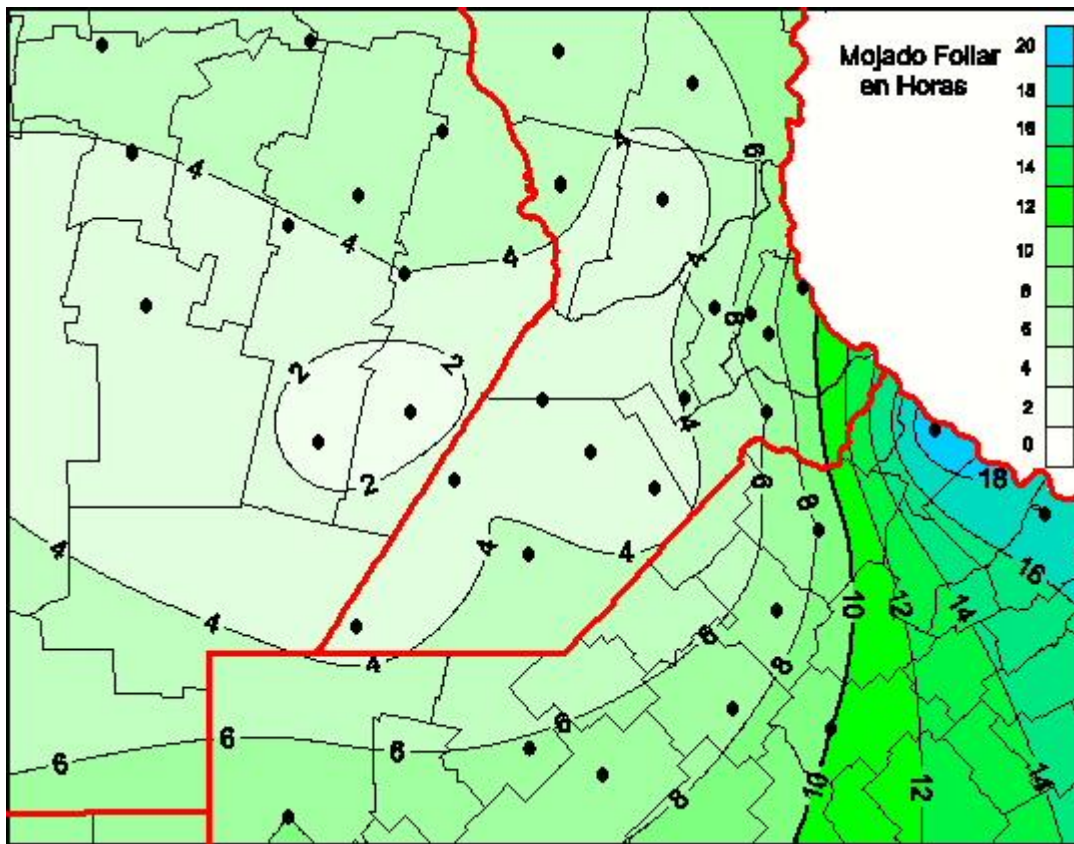

Humedad de Hoja

Mapa de humedad de hoja de las las últimas 24 horas.
(Desde las 8:00AM hasta las 8:00AM). Se actualiza a las 10:00hs.