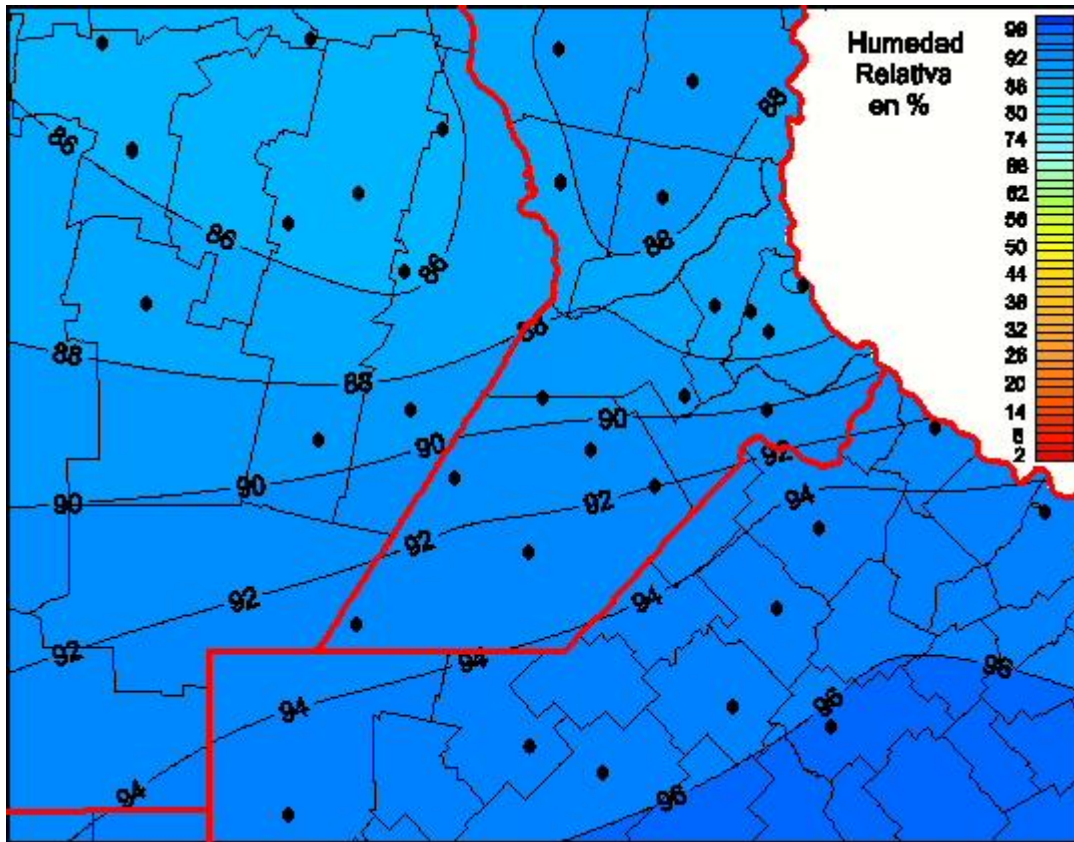

## Humedad Relativa

Mapa de humedad relativa de las las últimas 24 horas.  
(Desde las 8:00AM hasta las 8:00AM). Se actualiza a las 10:00hs.