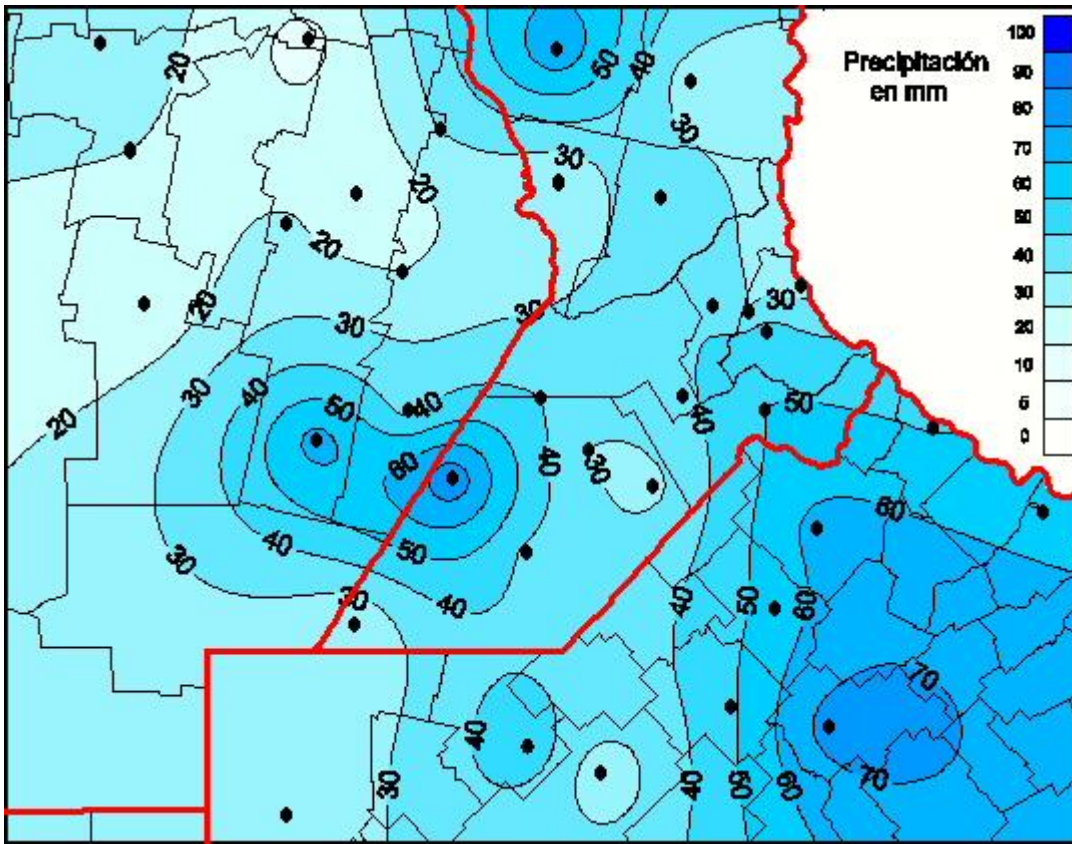

Lluvias

Mapa de precipitación acumulada en las últimas 24 horas.
(Desde las 8:00AM hasta las 8:00AM). Se actualiza a las 10:00hs.