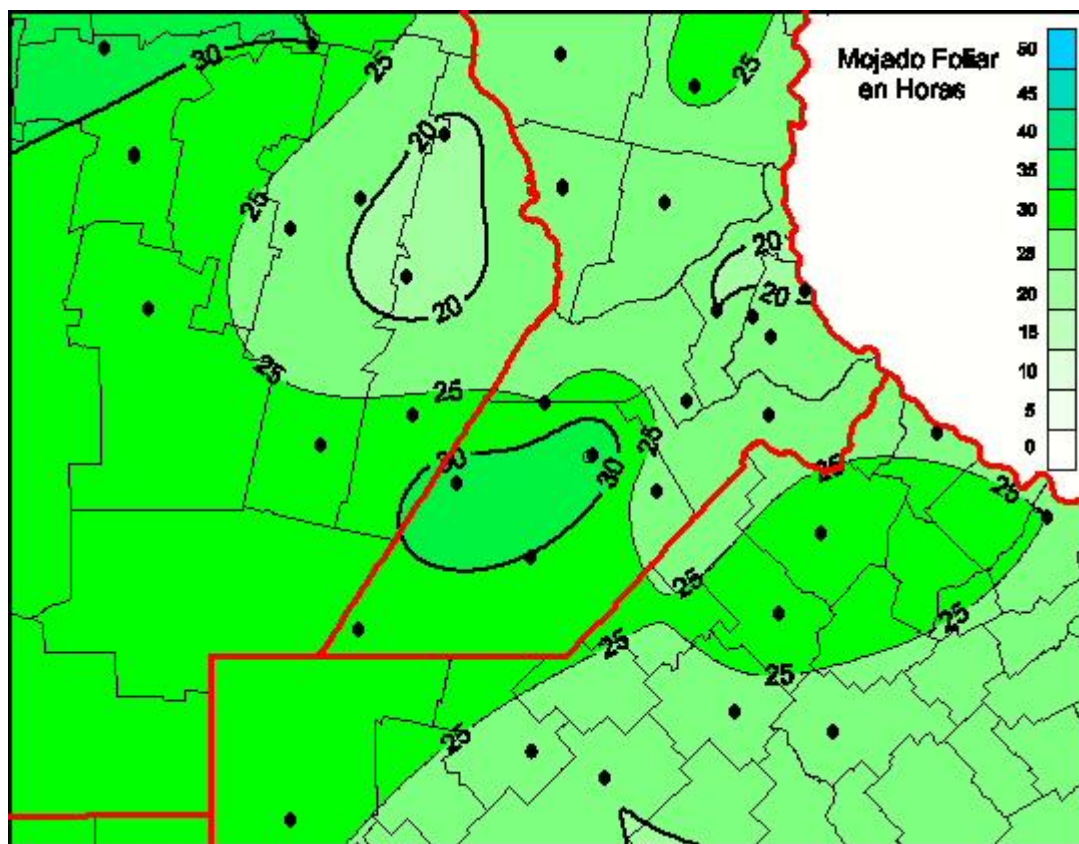

## Humedad de Hoja

Mapa de humedad de hoja de las últimas 72 horas.  
(Desde las 8:00AM hasta las 8:00AM). Se actualiza a las 10:00hs.