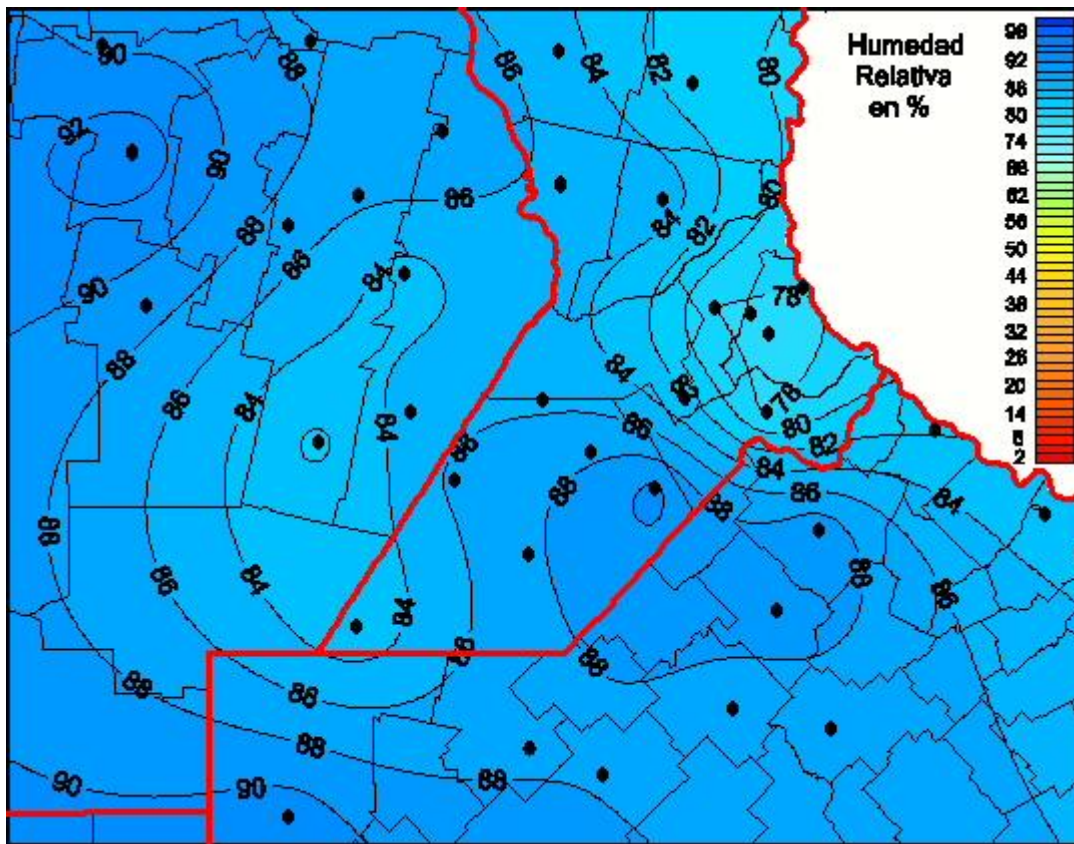

Humedad Relativa

Mapa de humedad relativa de las últimas 72 horas.
(Desde las 8:00AM hasta las 8:00AM). Se actualiza a las 10:00hs.