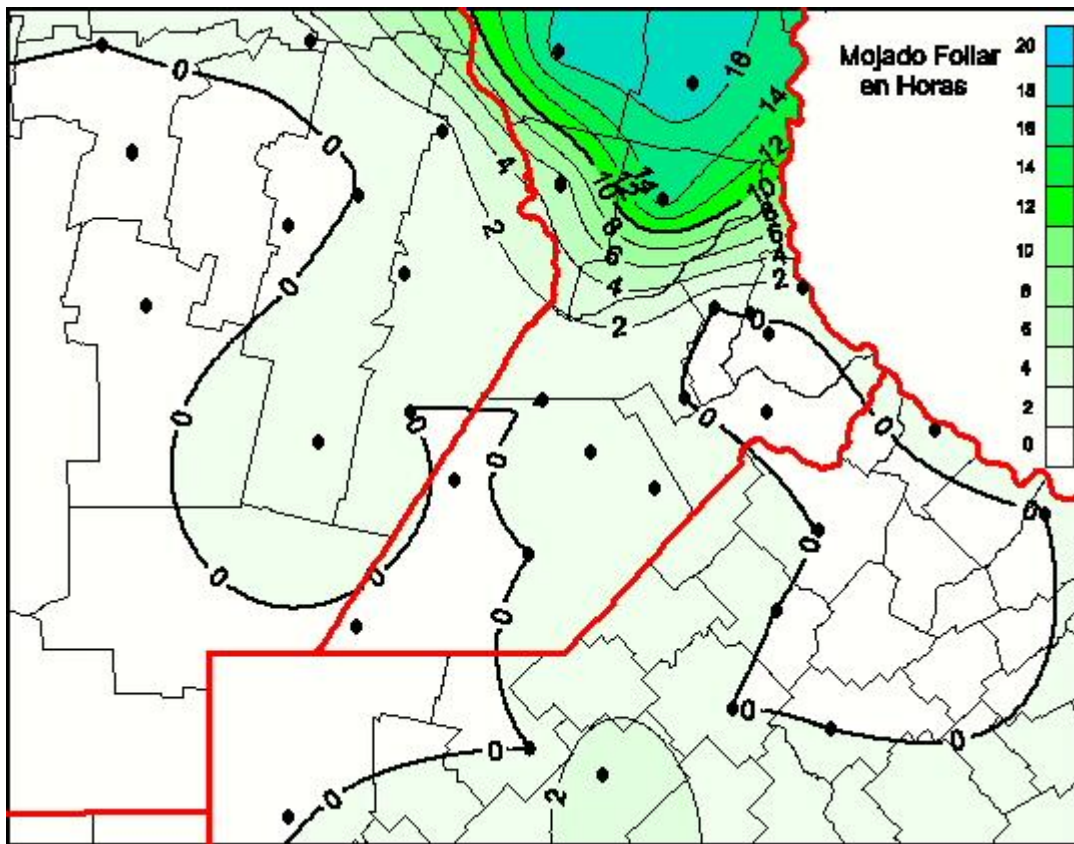

Humedad de Hoja

Mapa de humedad de hoja de las las últimas 24 horas.
(Desde las 8:00AM hasta las 8:00AM). Se actualiza a las 10:00hs.