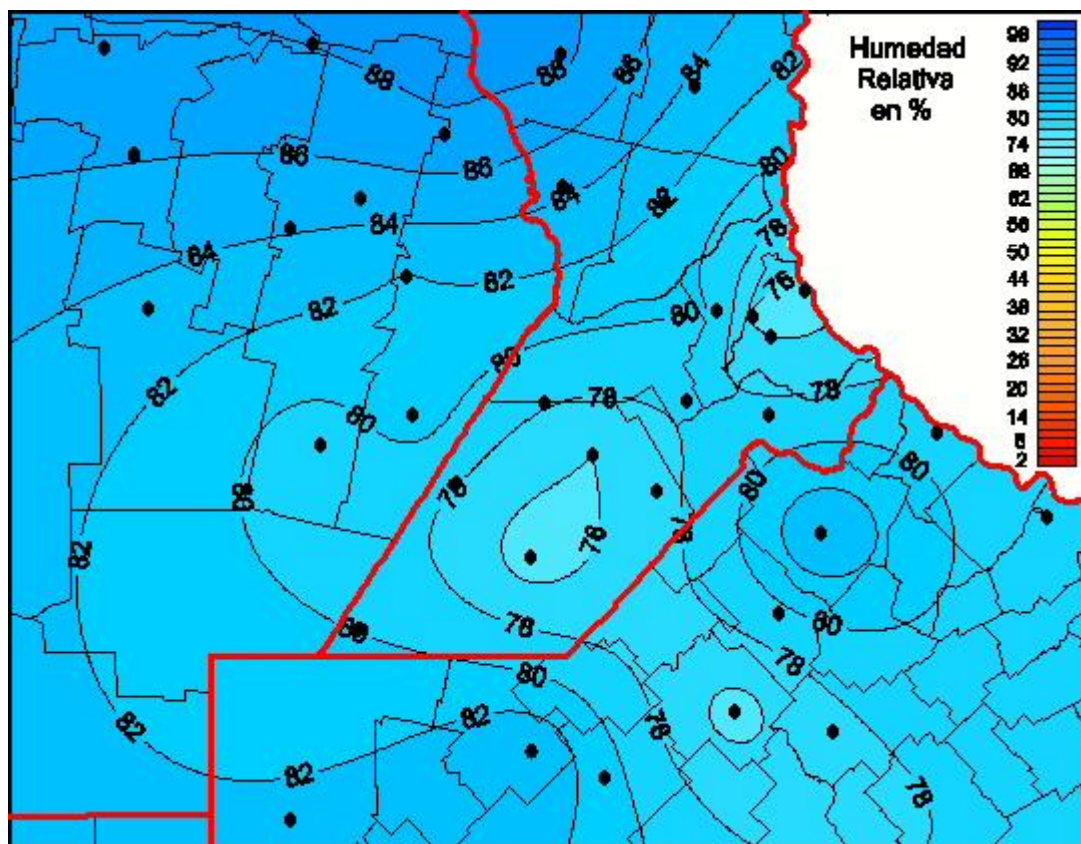

Humedad Relativa

Mapa de humedad relativa de las las últimas 24 horas.
(Desde las 8:00AM hasta las 8:00AM). Se actualiza a las 10:00hs.