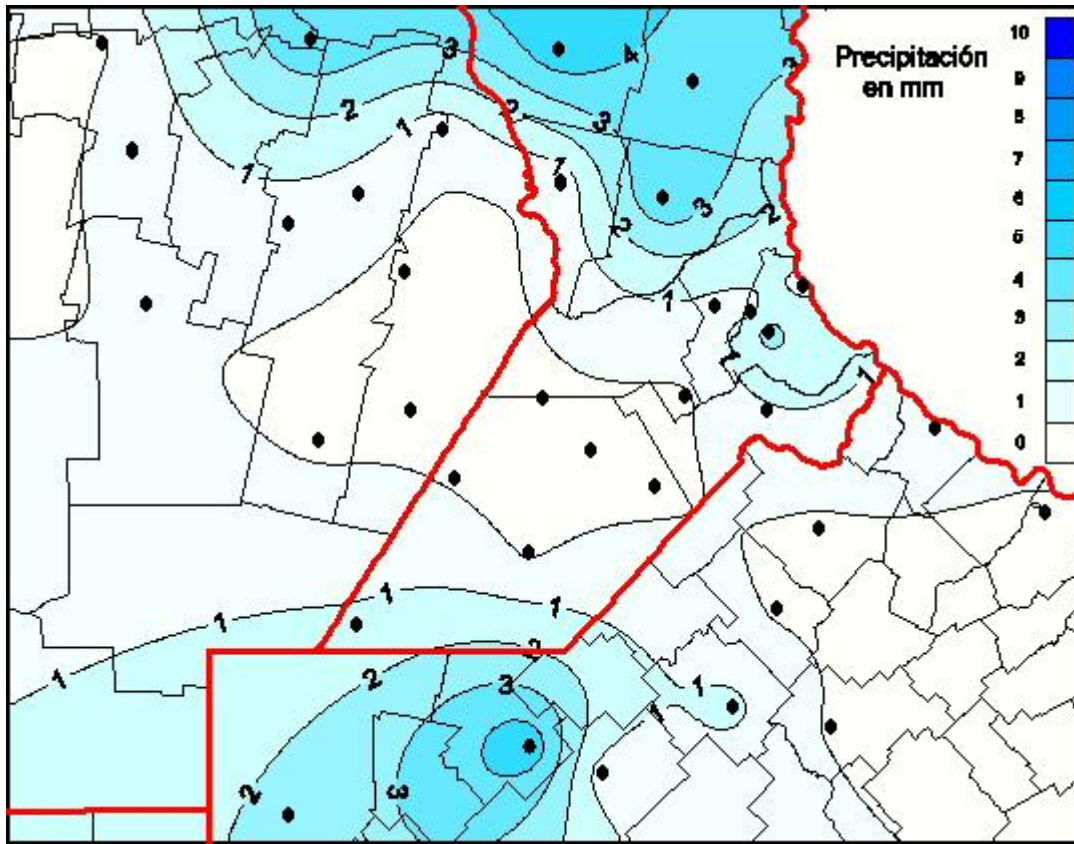

## Lluvias

Mapa de precipitación acumulada en las últimas 24 horas.  
(Desde las 8:00AM hasta las 8:00AM). Se actualiza a las 10:00hs.