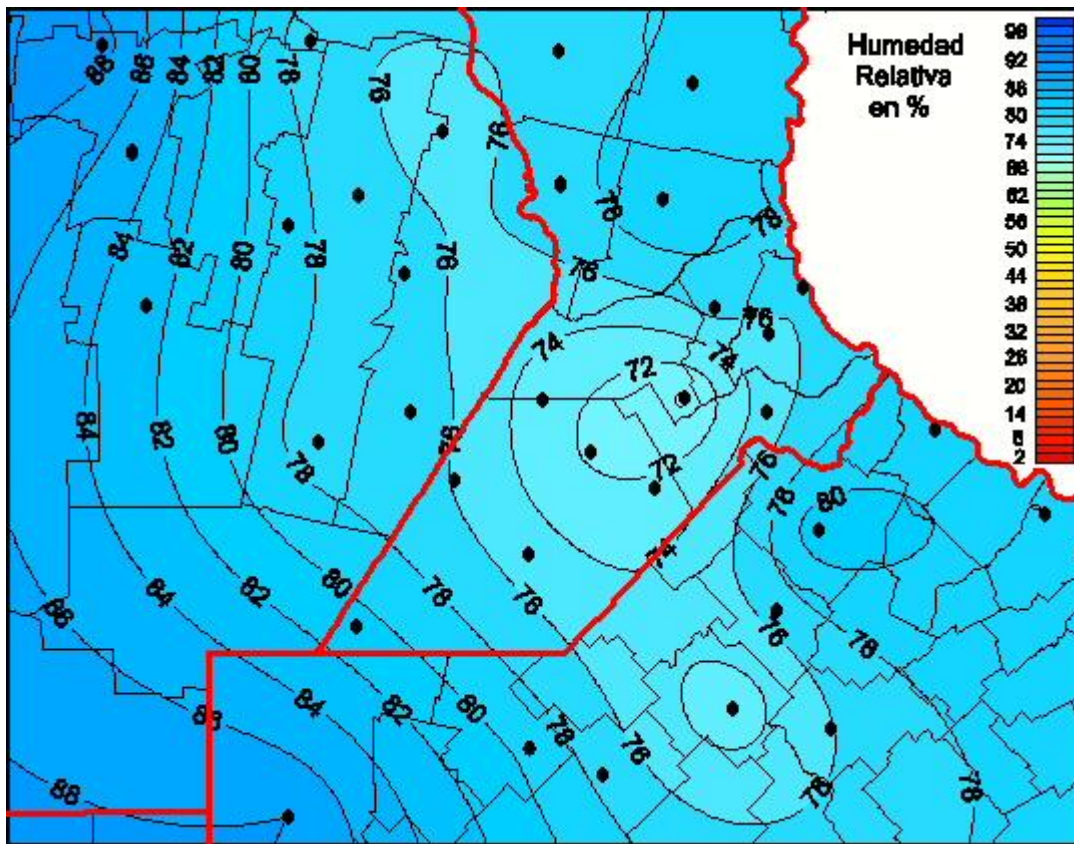

## Humedad Relativa

Mapa de humedad relativa de las últimas 48 horas.  
(Desde las 8:00AM hasta las 8:00AM). Se actualiza a las 10:00hs.