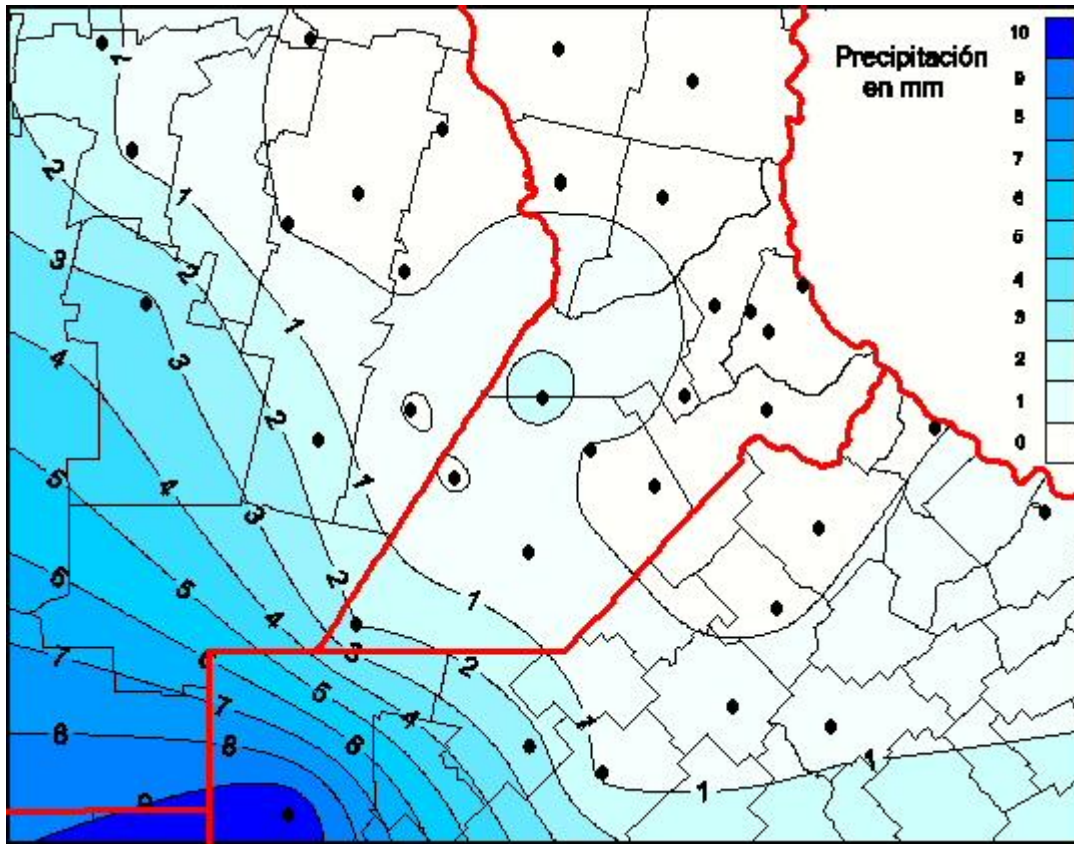

## Lluvias

Mapa de precipitación acumulada en las últimas 48 horas.  
(Desde las 8:00AM hasta las 8:00AM). Se actualiza a las 10:00hs.