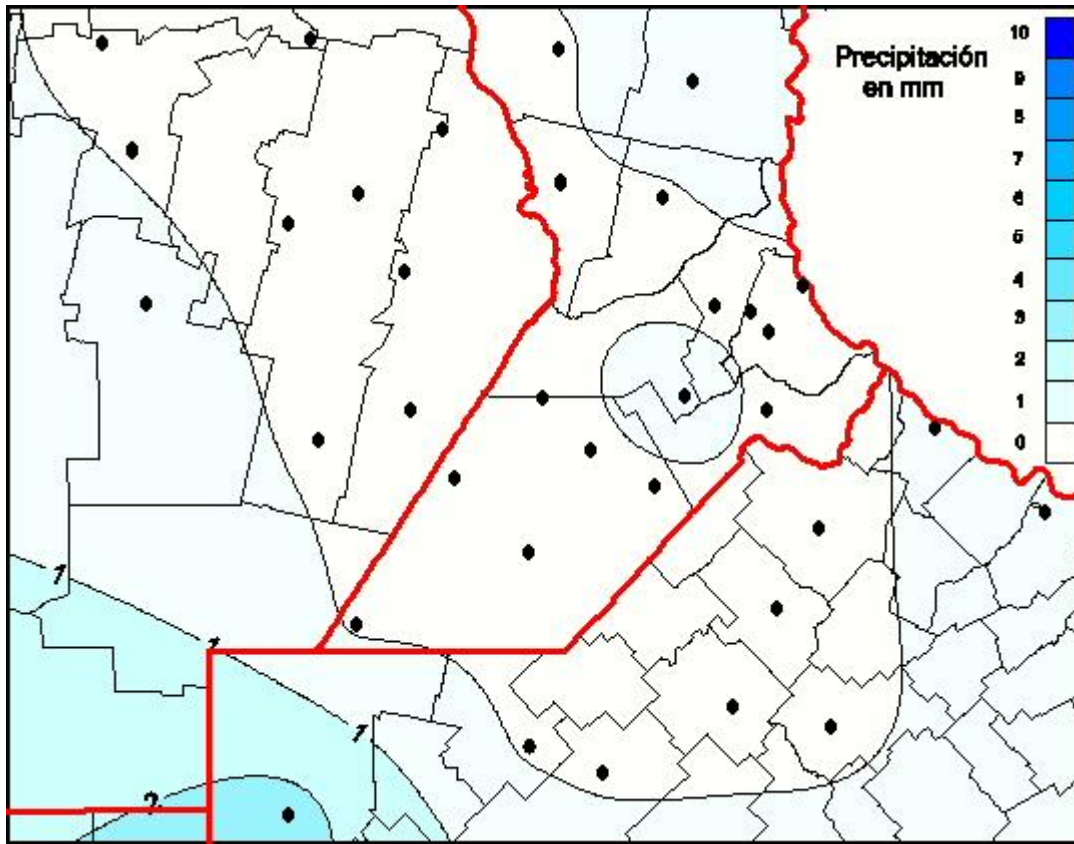

Lluvias

Mapa de precipitación acumulada en las últimas 24 horas.
(Desde las 8:00AM hasta las 8:00AM). Se actualiza a las 10:00hs.