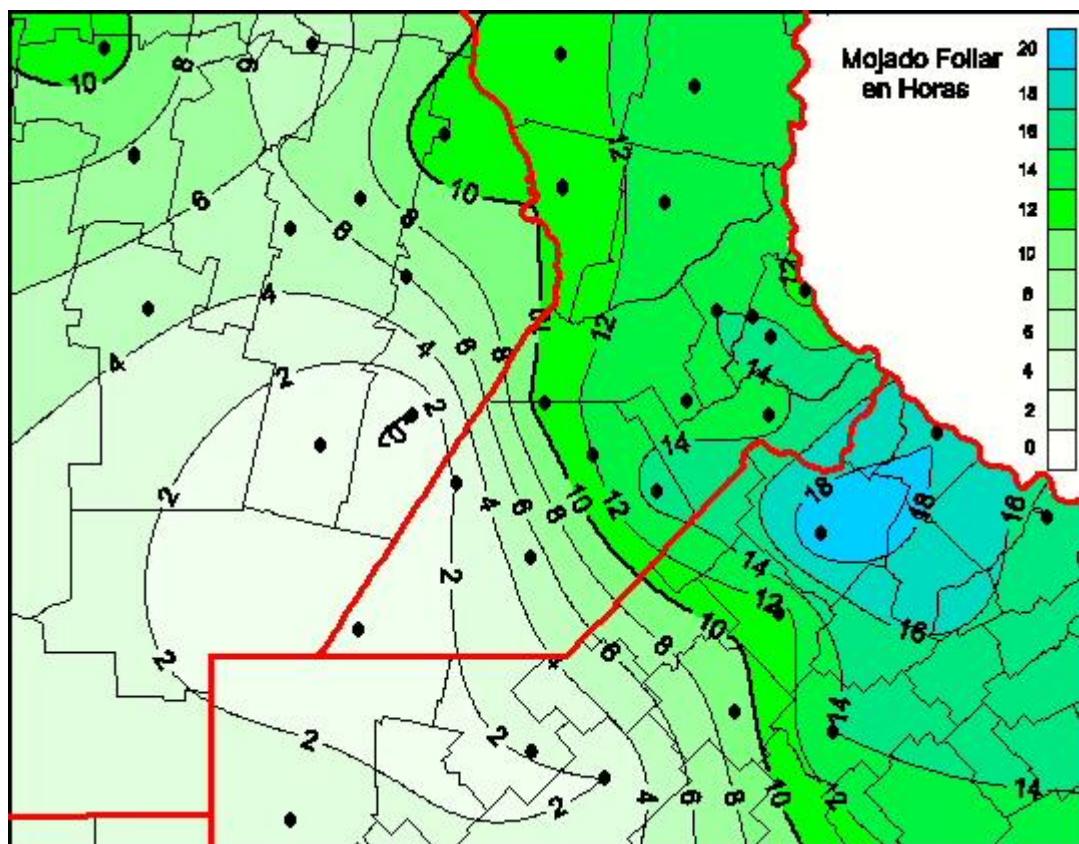

Humedad de Hoja

Mapa de humedad de hoja de las las últimas 72 horas.
(Desde las 8:00AM hasta las 8:00AM). Se actualiza a las 10:00hs.