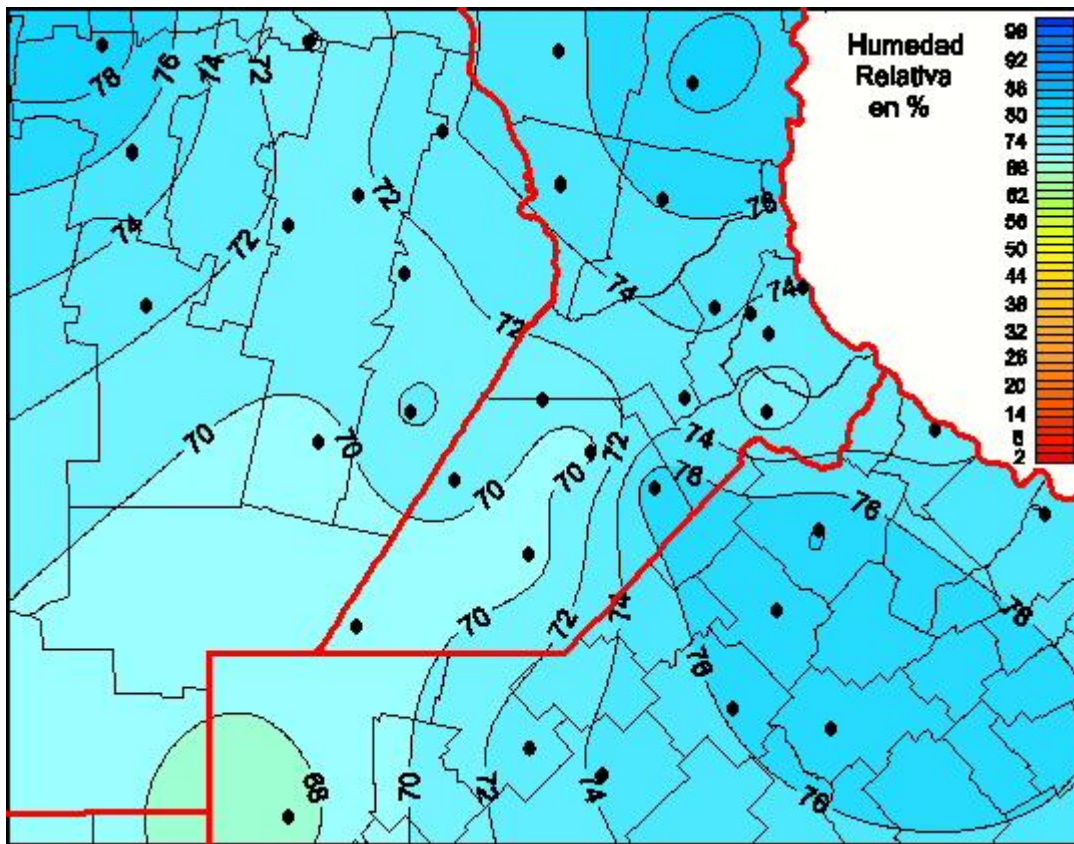

Humedad Relativa

Mapa de humedad relativa de las las últimas 72 horas.
(Desde las 8:00AM hasta las 8:00AM). Se actualiza a las 10:00hs.