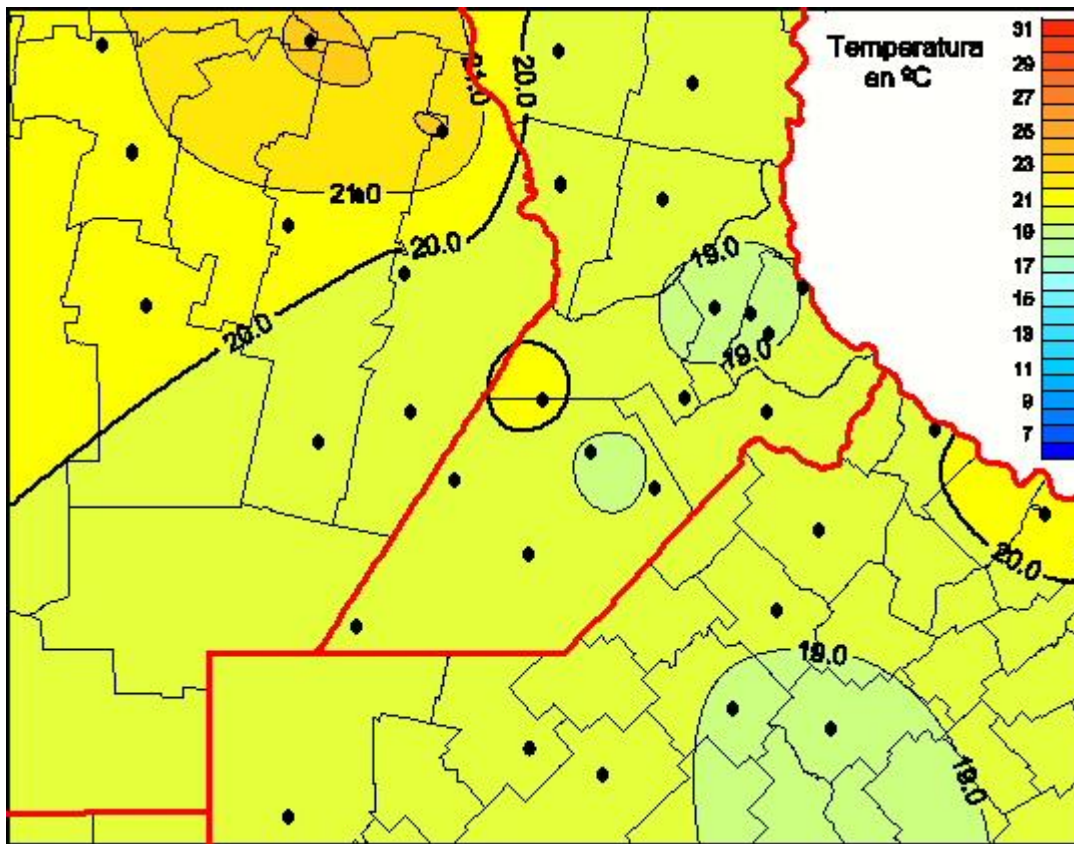

Temperaturas Medias

Mapa de temperaturas medias de las las últimas 72 horas.
(Desde las 8:00AM hasta las 8:00AM). Se actualiza a las 10:00hs.